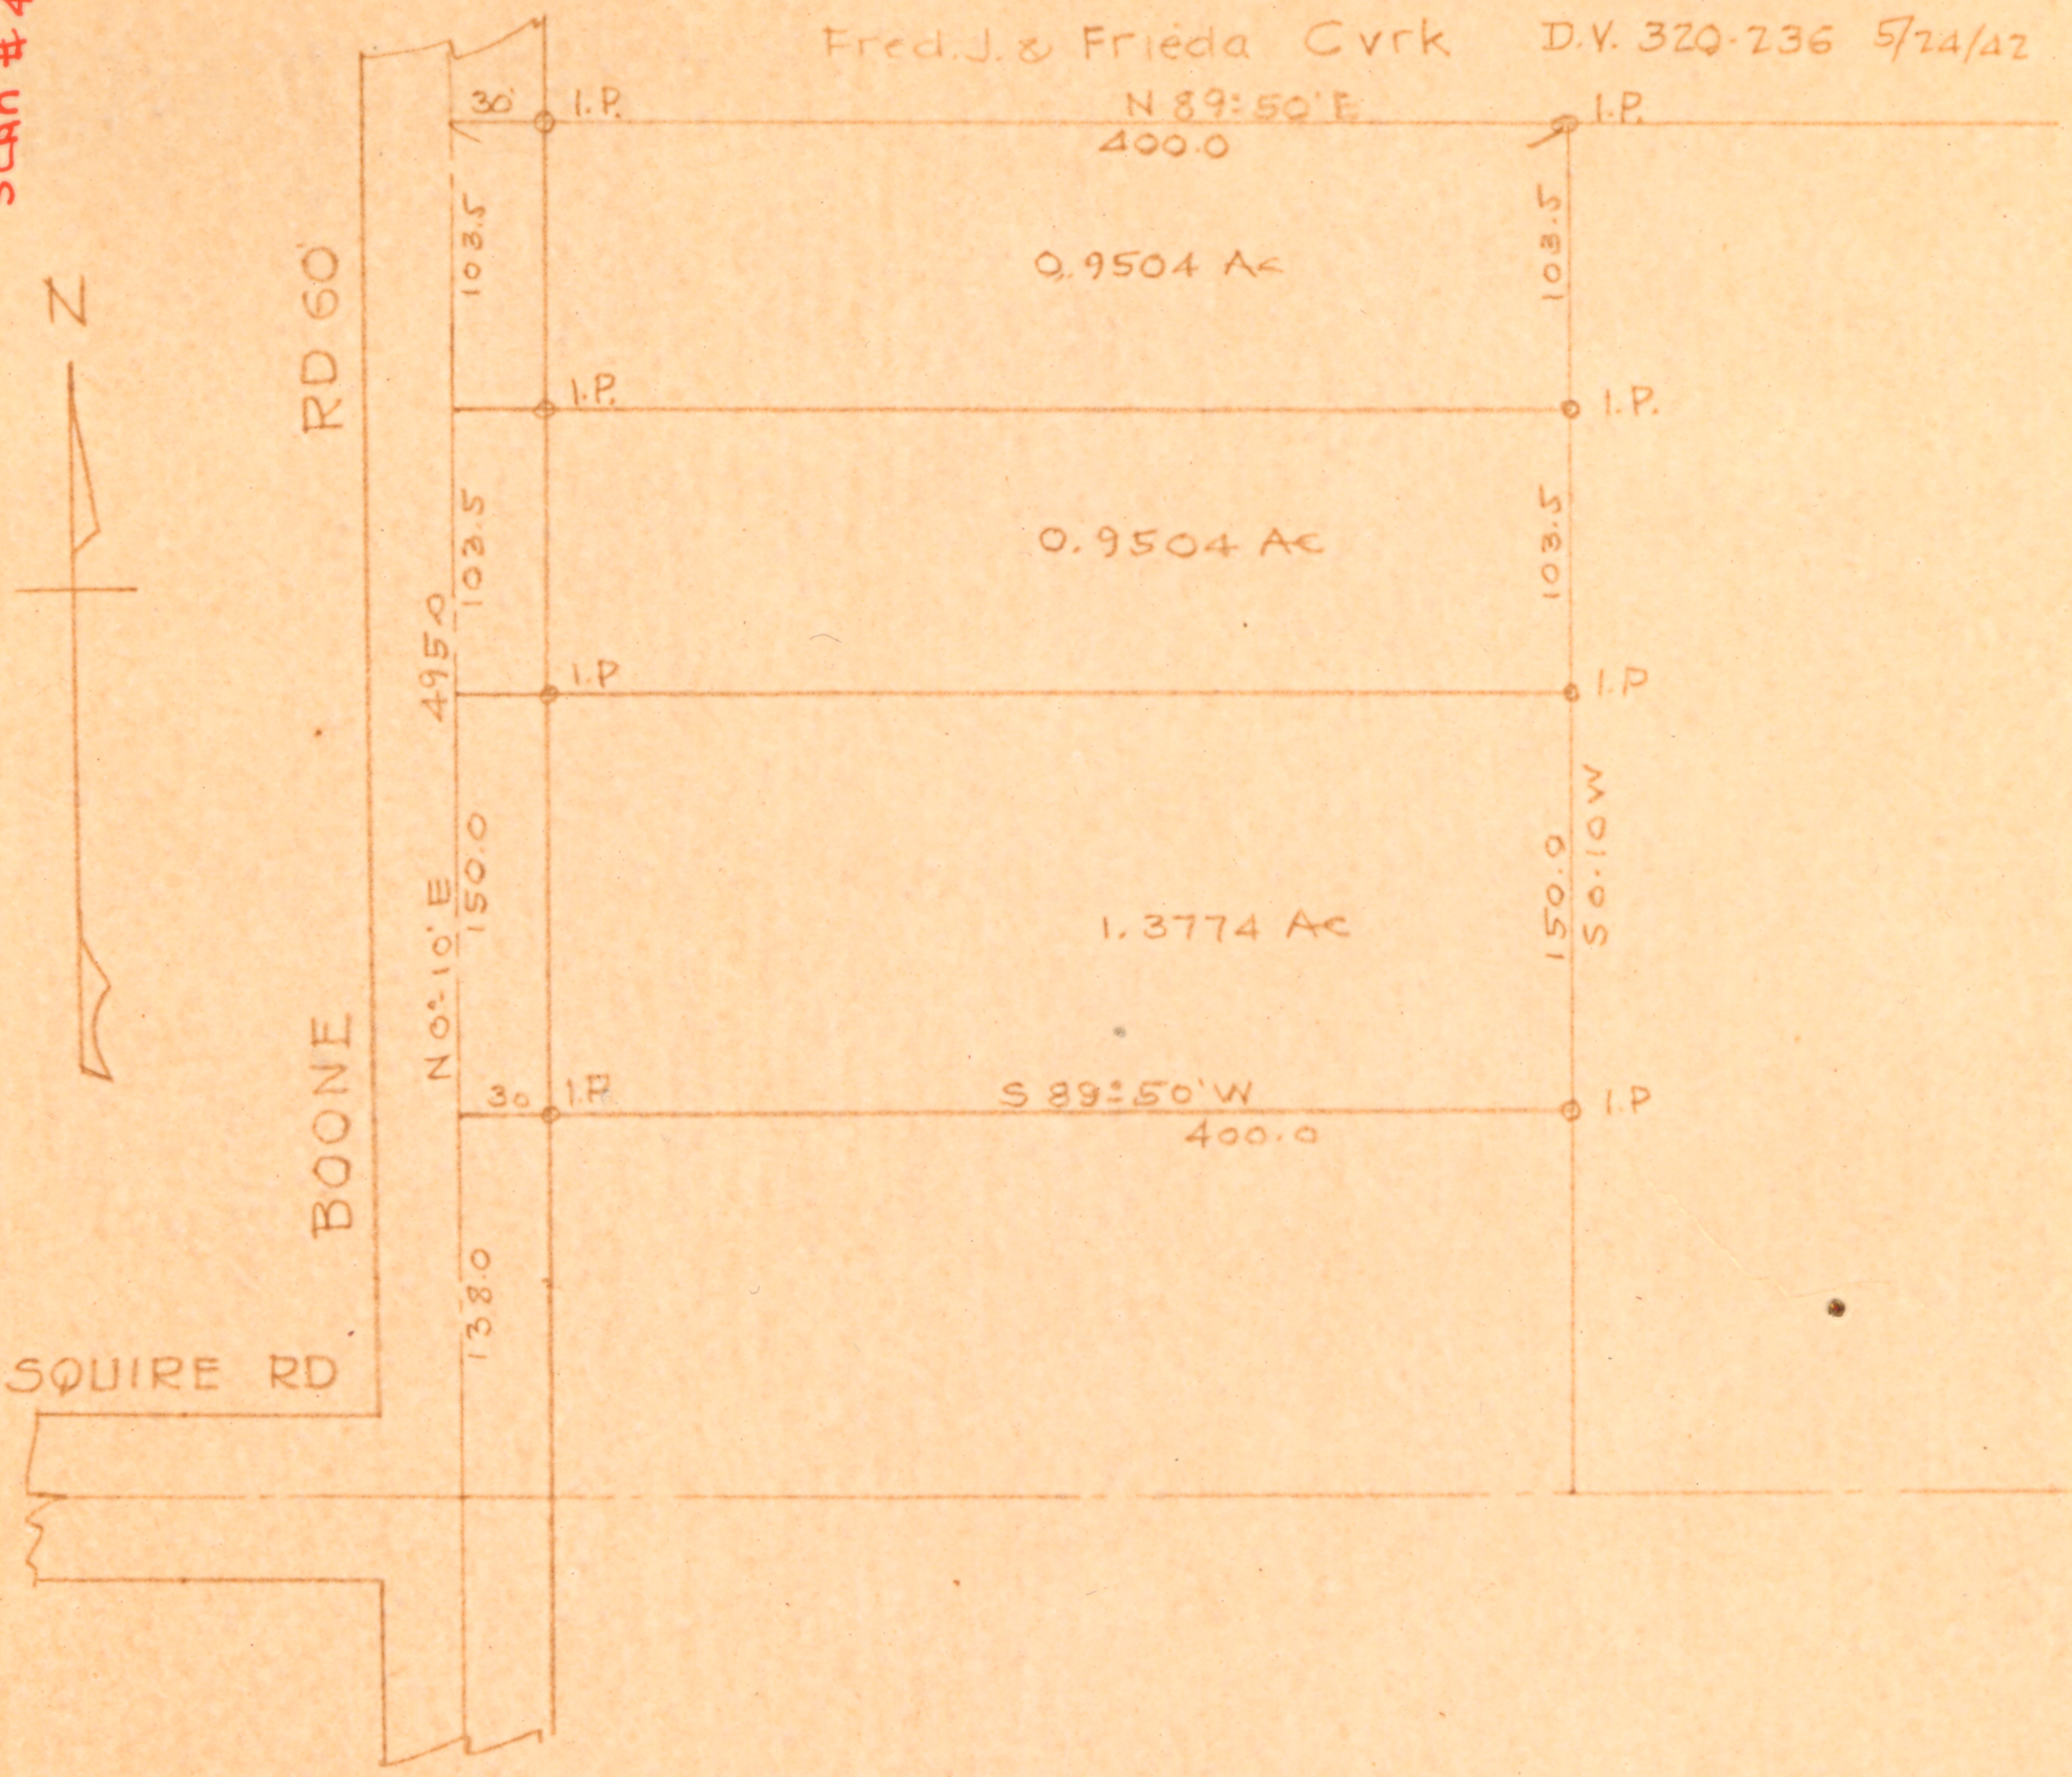

12-00-015-000  
12-00-015-A  
SCAN # 46774

SURVEY FOR ALFRED. F. & MILDRED. H. KLAAS  
PART OF O.L. 15 COLUMBIA TWP.  
LORAIN CO. OHIO SCALE 1" = 100'  
AUG. 1, 1953 T.W. LAUNDON REG. SURVEYOR.