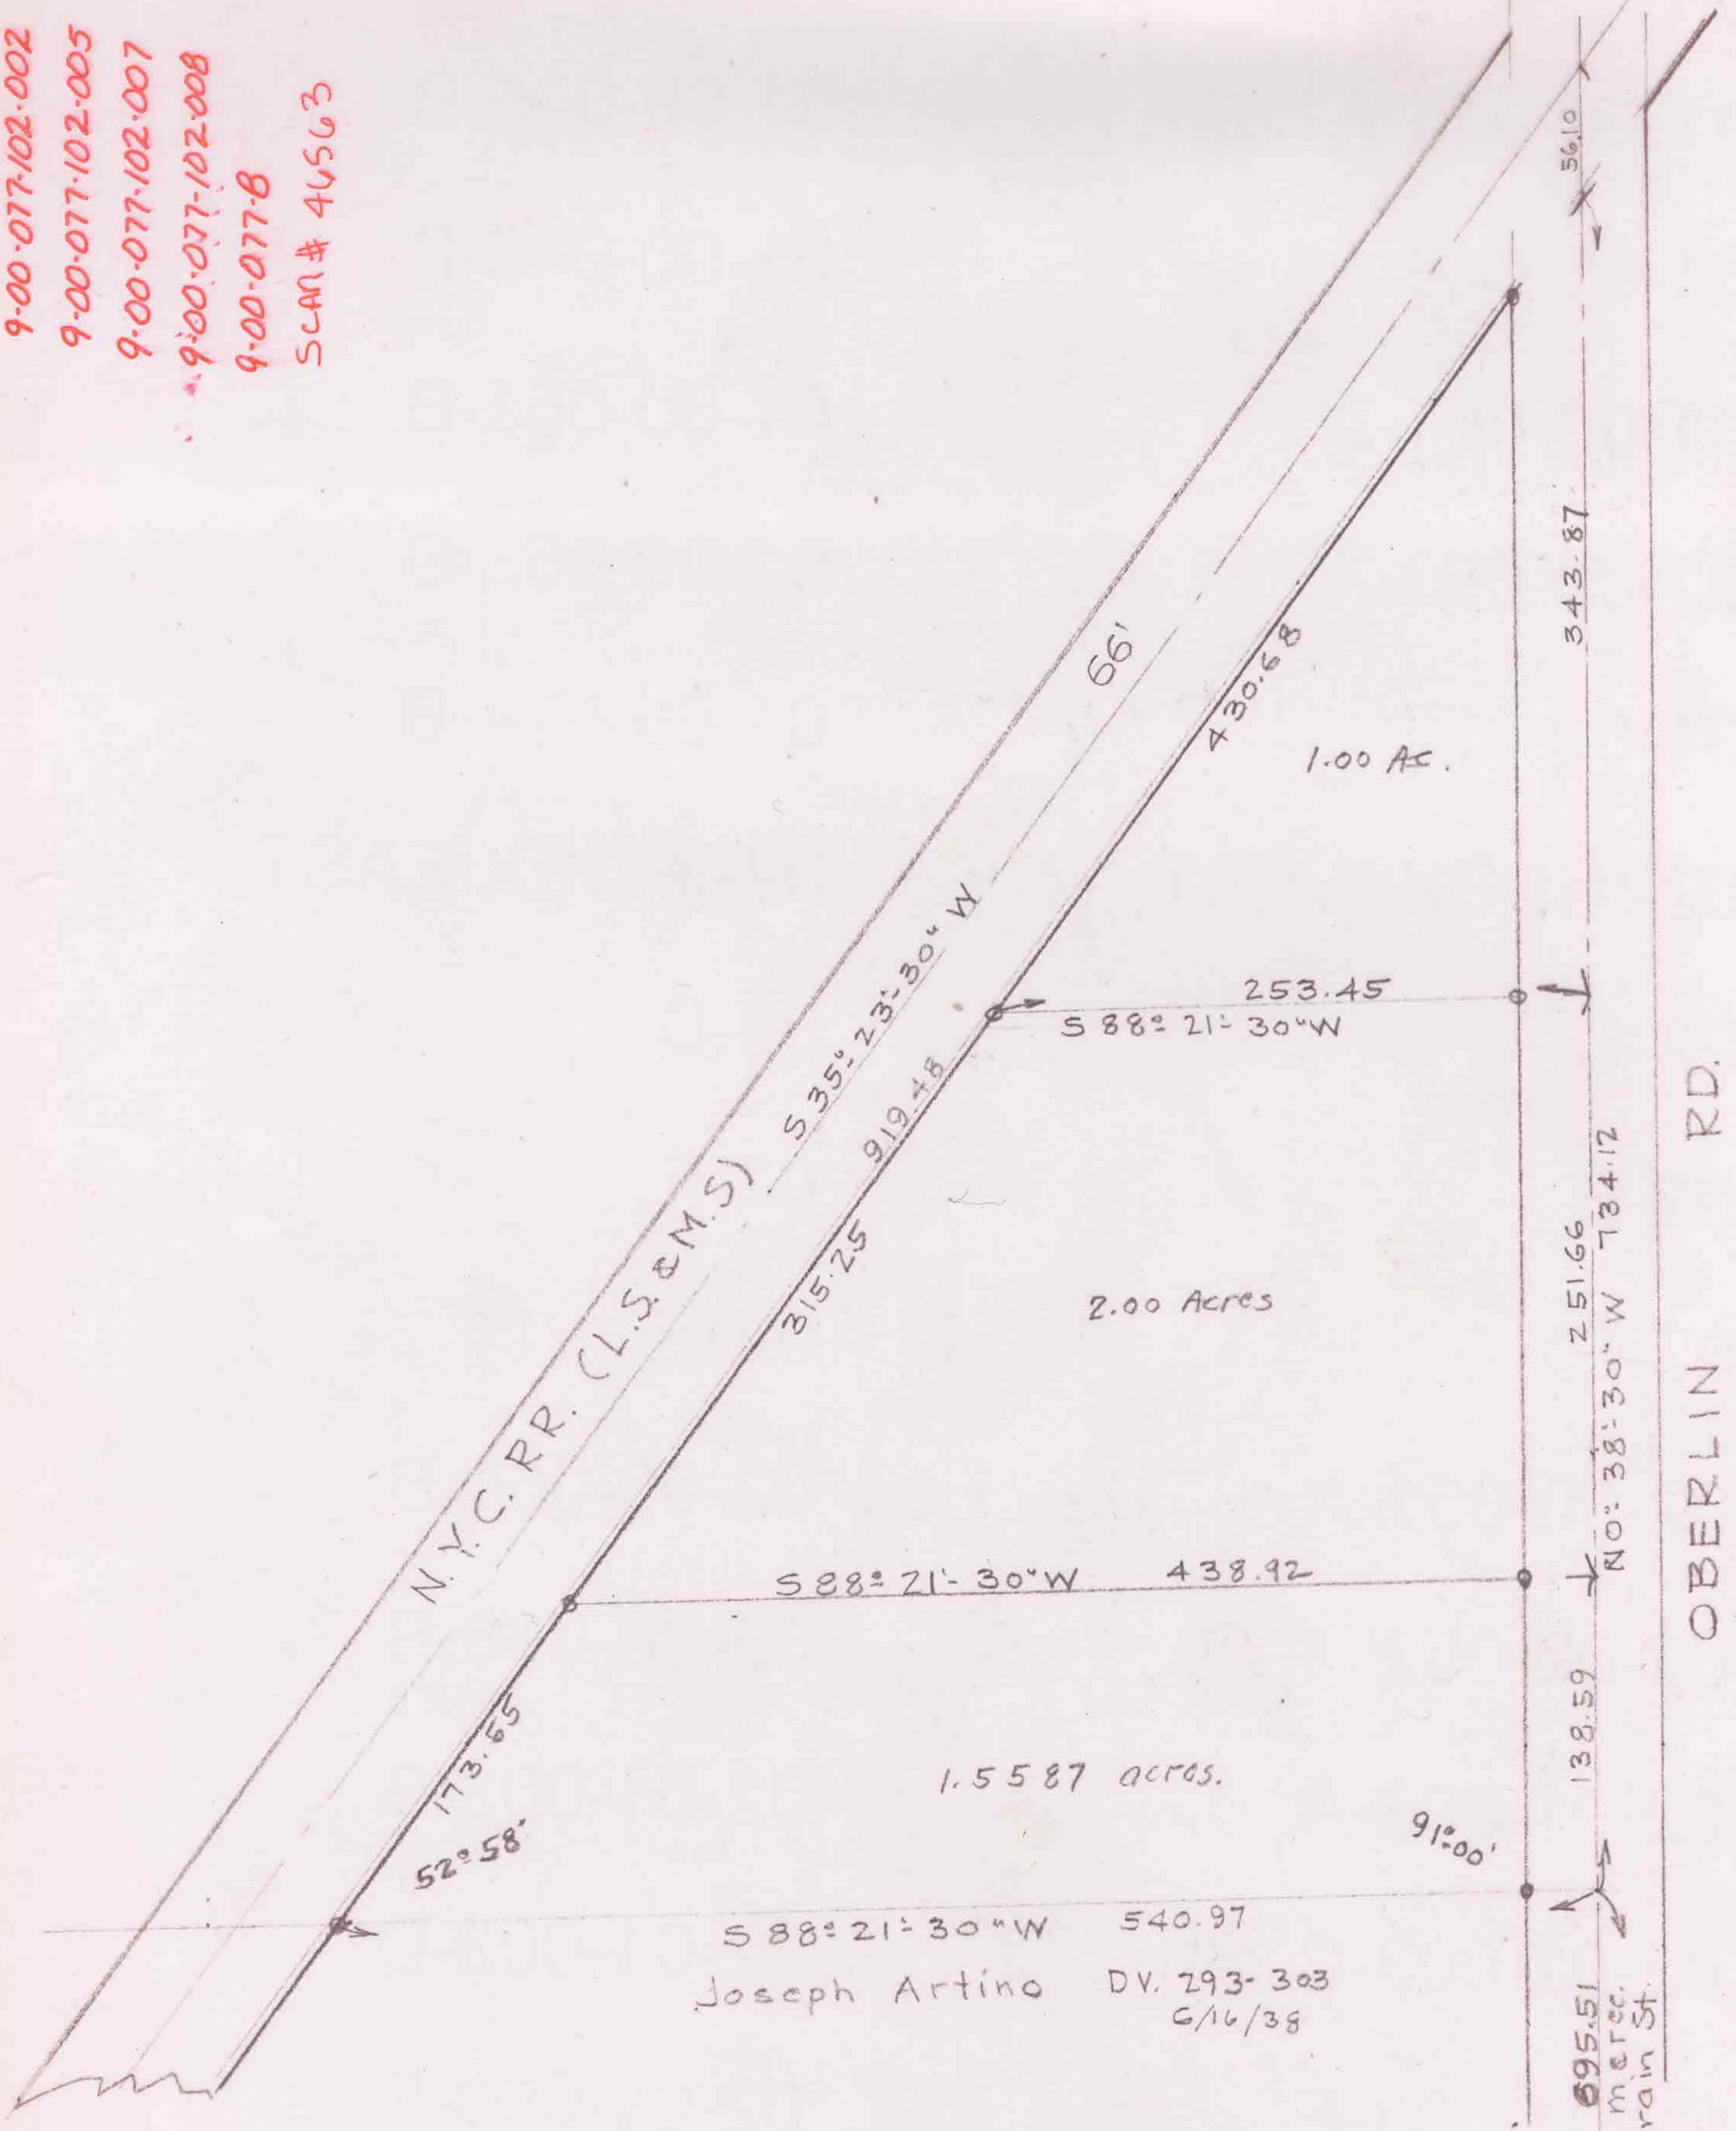

9-00-077-102-001  
 9-00-077-102-002  
 9-00-077-102-005  
 9-00-077-102-007  
 9-00-077-102-008  
 9-00-077-8  
 SCAN# 46563

OBERLIN RD.

Joseph Artino DV. 293-303  
 6/16/38

Francis. E. & Jessie M. Wooldridge  
 O.L. 77 Russia Tp. City of Oberlin  
 Lorain Co. Ohio. Scale 1"=100'  
 Sept. 4. 1953 T.W. Laundon Reg. Surveyor