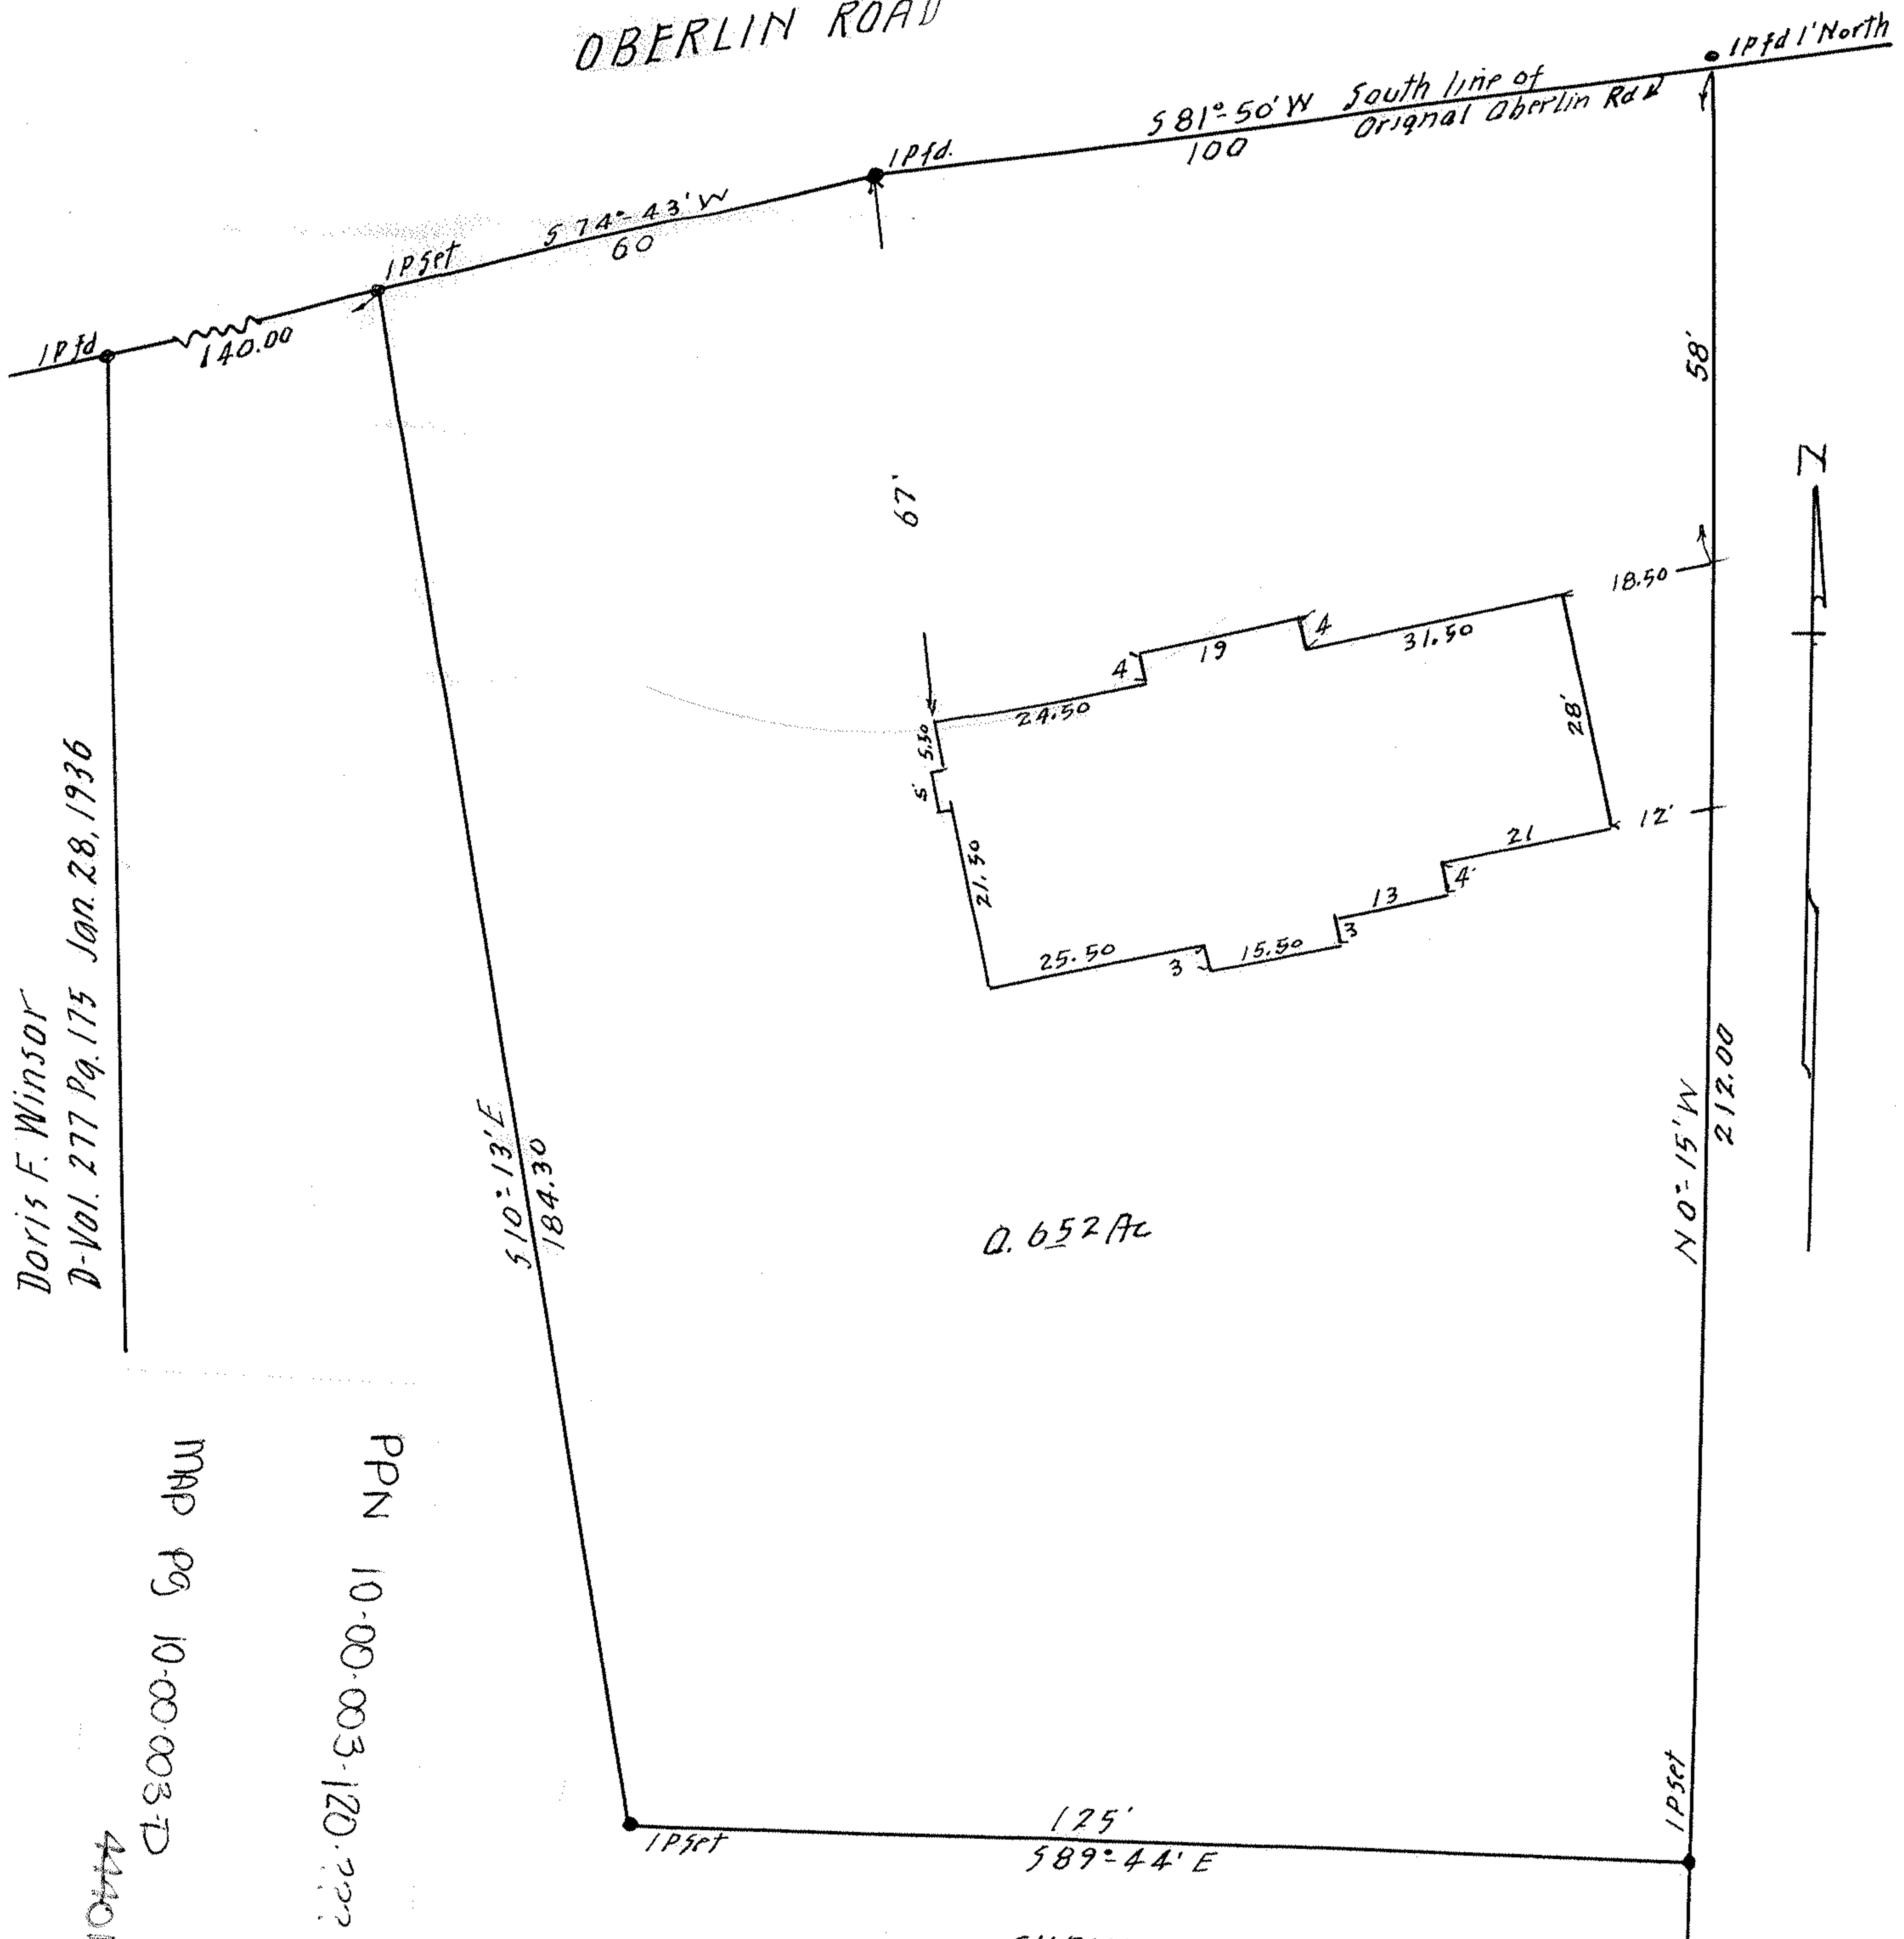

OBERLIN ROAD

0.652 Ac

Doris F. Winsor
D-Vol. 277 Pg. 175 Jan. 28, 1936

MAP PG 10-00-003-D
PPN 10-00-003-120-???

44401

SURVEY FOR
MATT HERMAN
D-Vol. 673 Pg. 605 August 22 1956
Section 3 Carlisle Township
Lorain County O.
Scale 1" = 20' Feb. 27 1968
D. D. Andrus Reg. Surveyor.