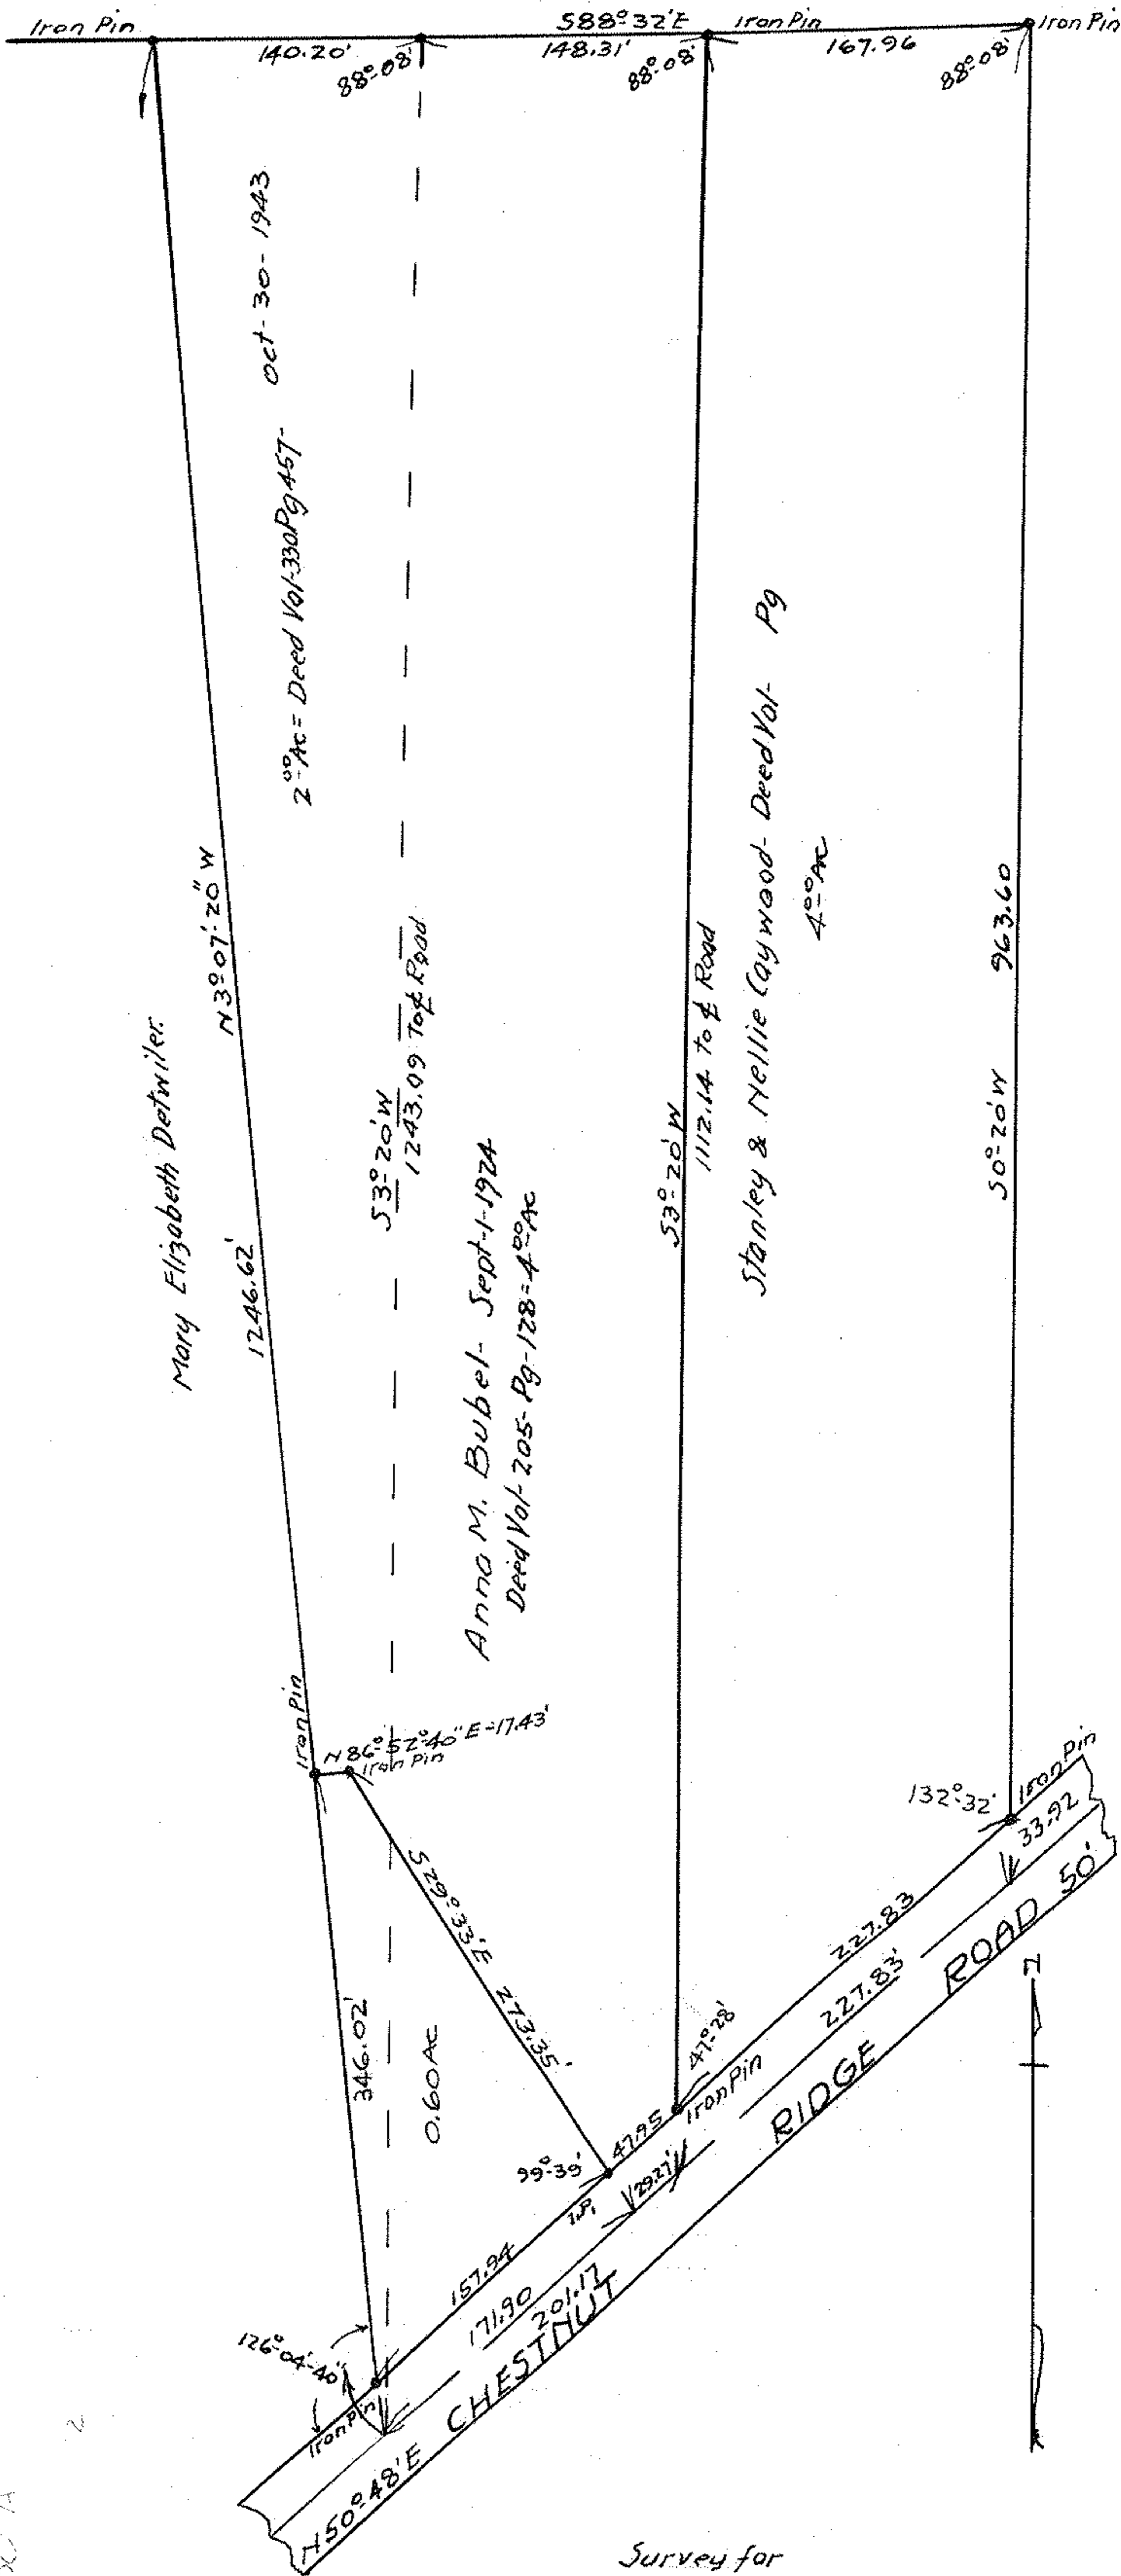

Walter S. & Evelyn M. Simmons

5200130A

Survey for
 Anna M. Bubel.
 Lot 23- Ridgeville Twp.,
 Lorain Co., Ohio.
 Dec. 6, 1946. Scale 1"=100'
 J. W. Warden,
 Registered Surveyor.