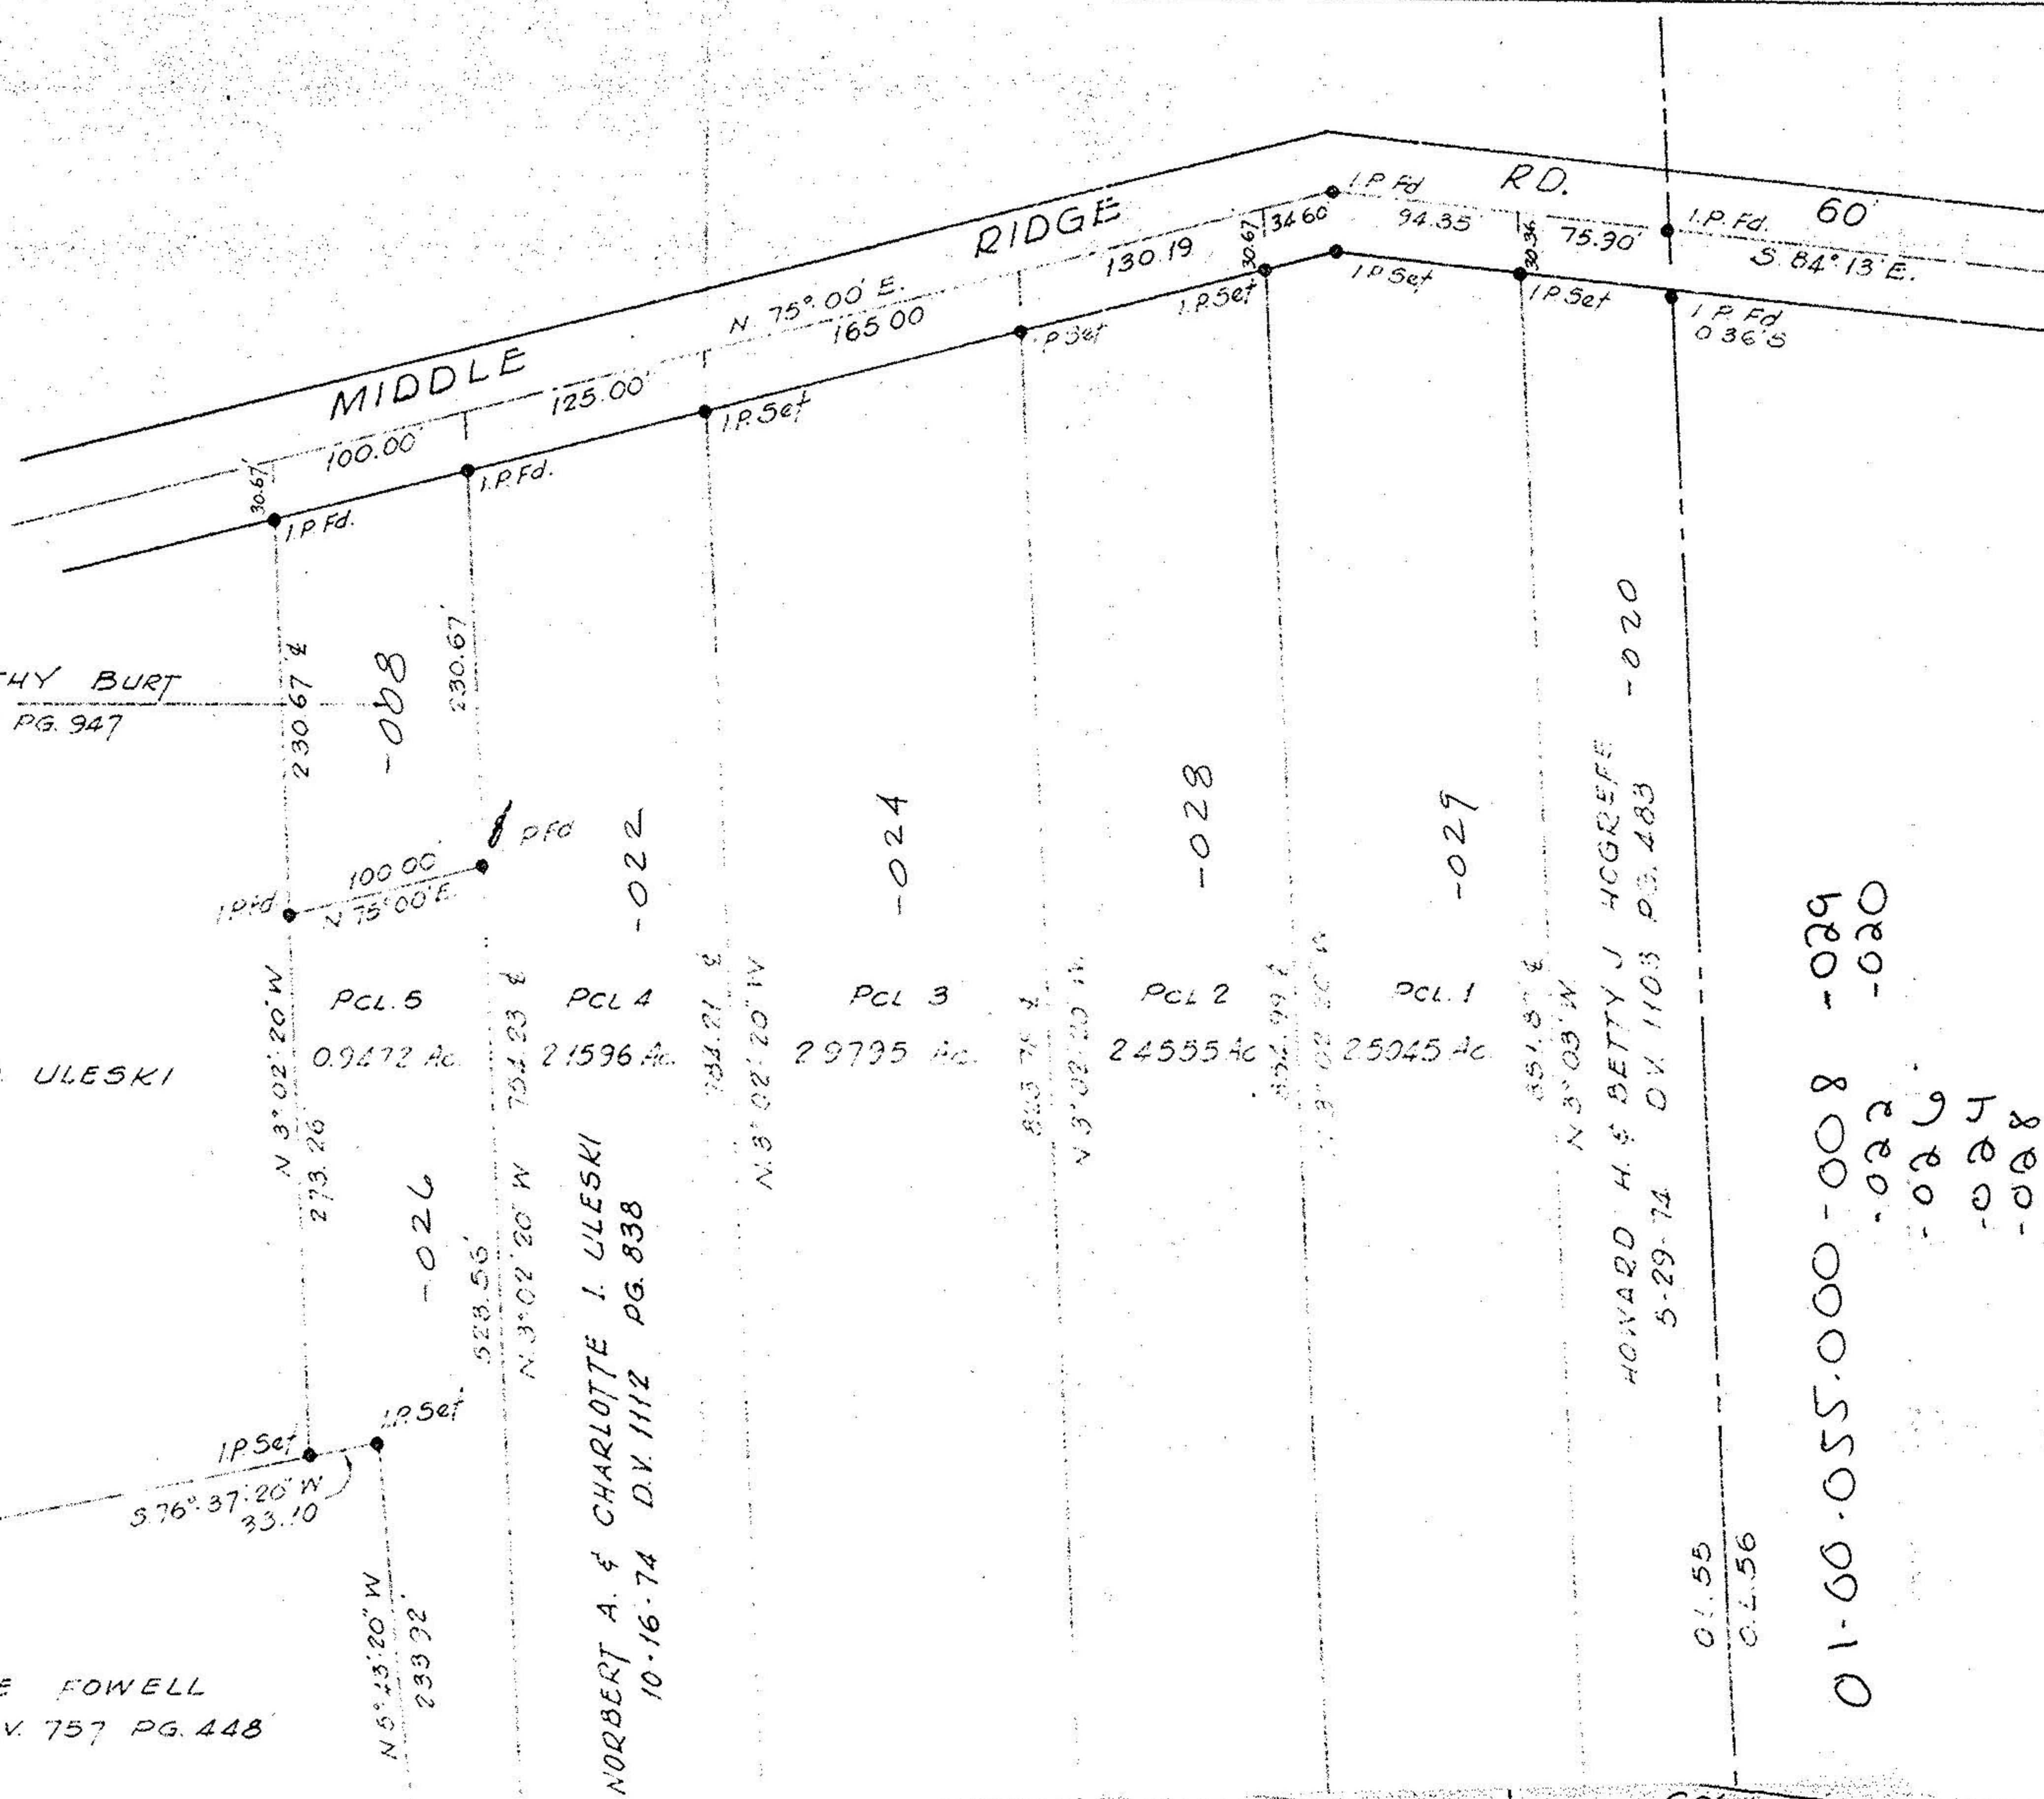

JUN 23 1975

01-00-055

01-00-055

01-00-055-000-008 -029
 01-00-055-000-020 -020
 01-00-055-000-026 -026
 01-00-055-000-027 -027

JUN 23 1975

SURVEY FOR
 STEVE L. AND BERTHA D. ULESKI
 O.L. 55 BROWNHELM TWP
 LORAIN COUNTY OHIO
 SCALE 1"=100 MARCH, 1975