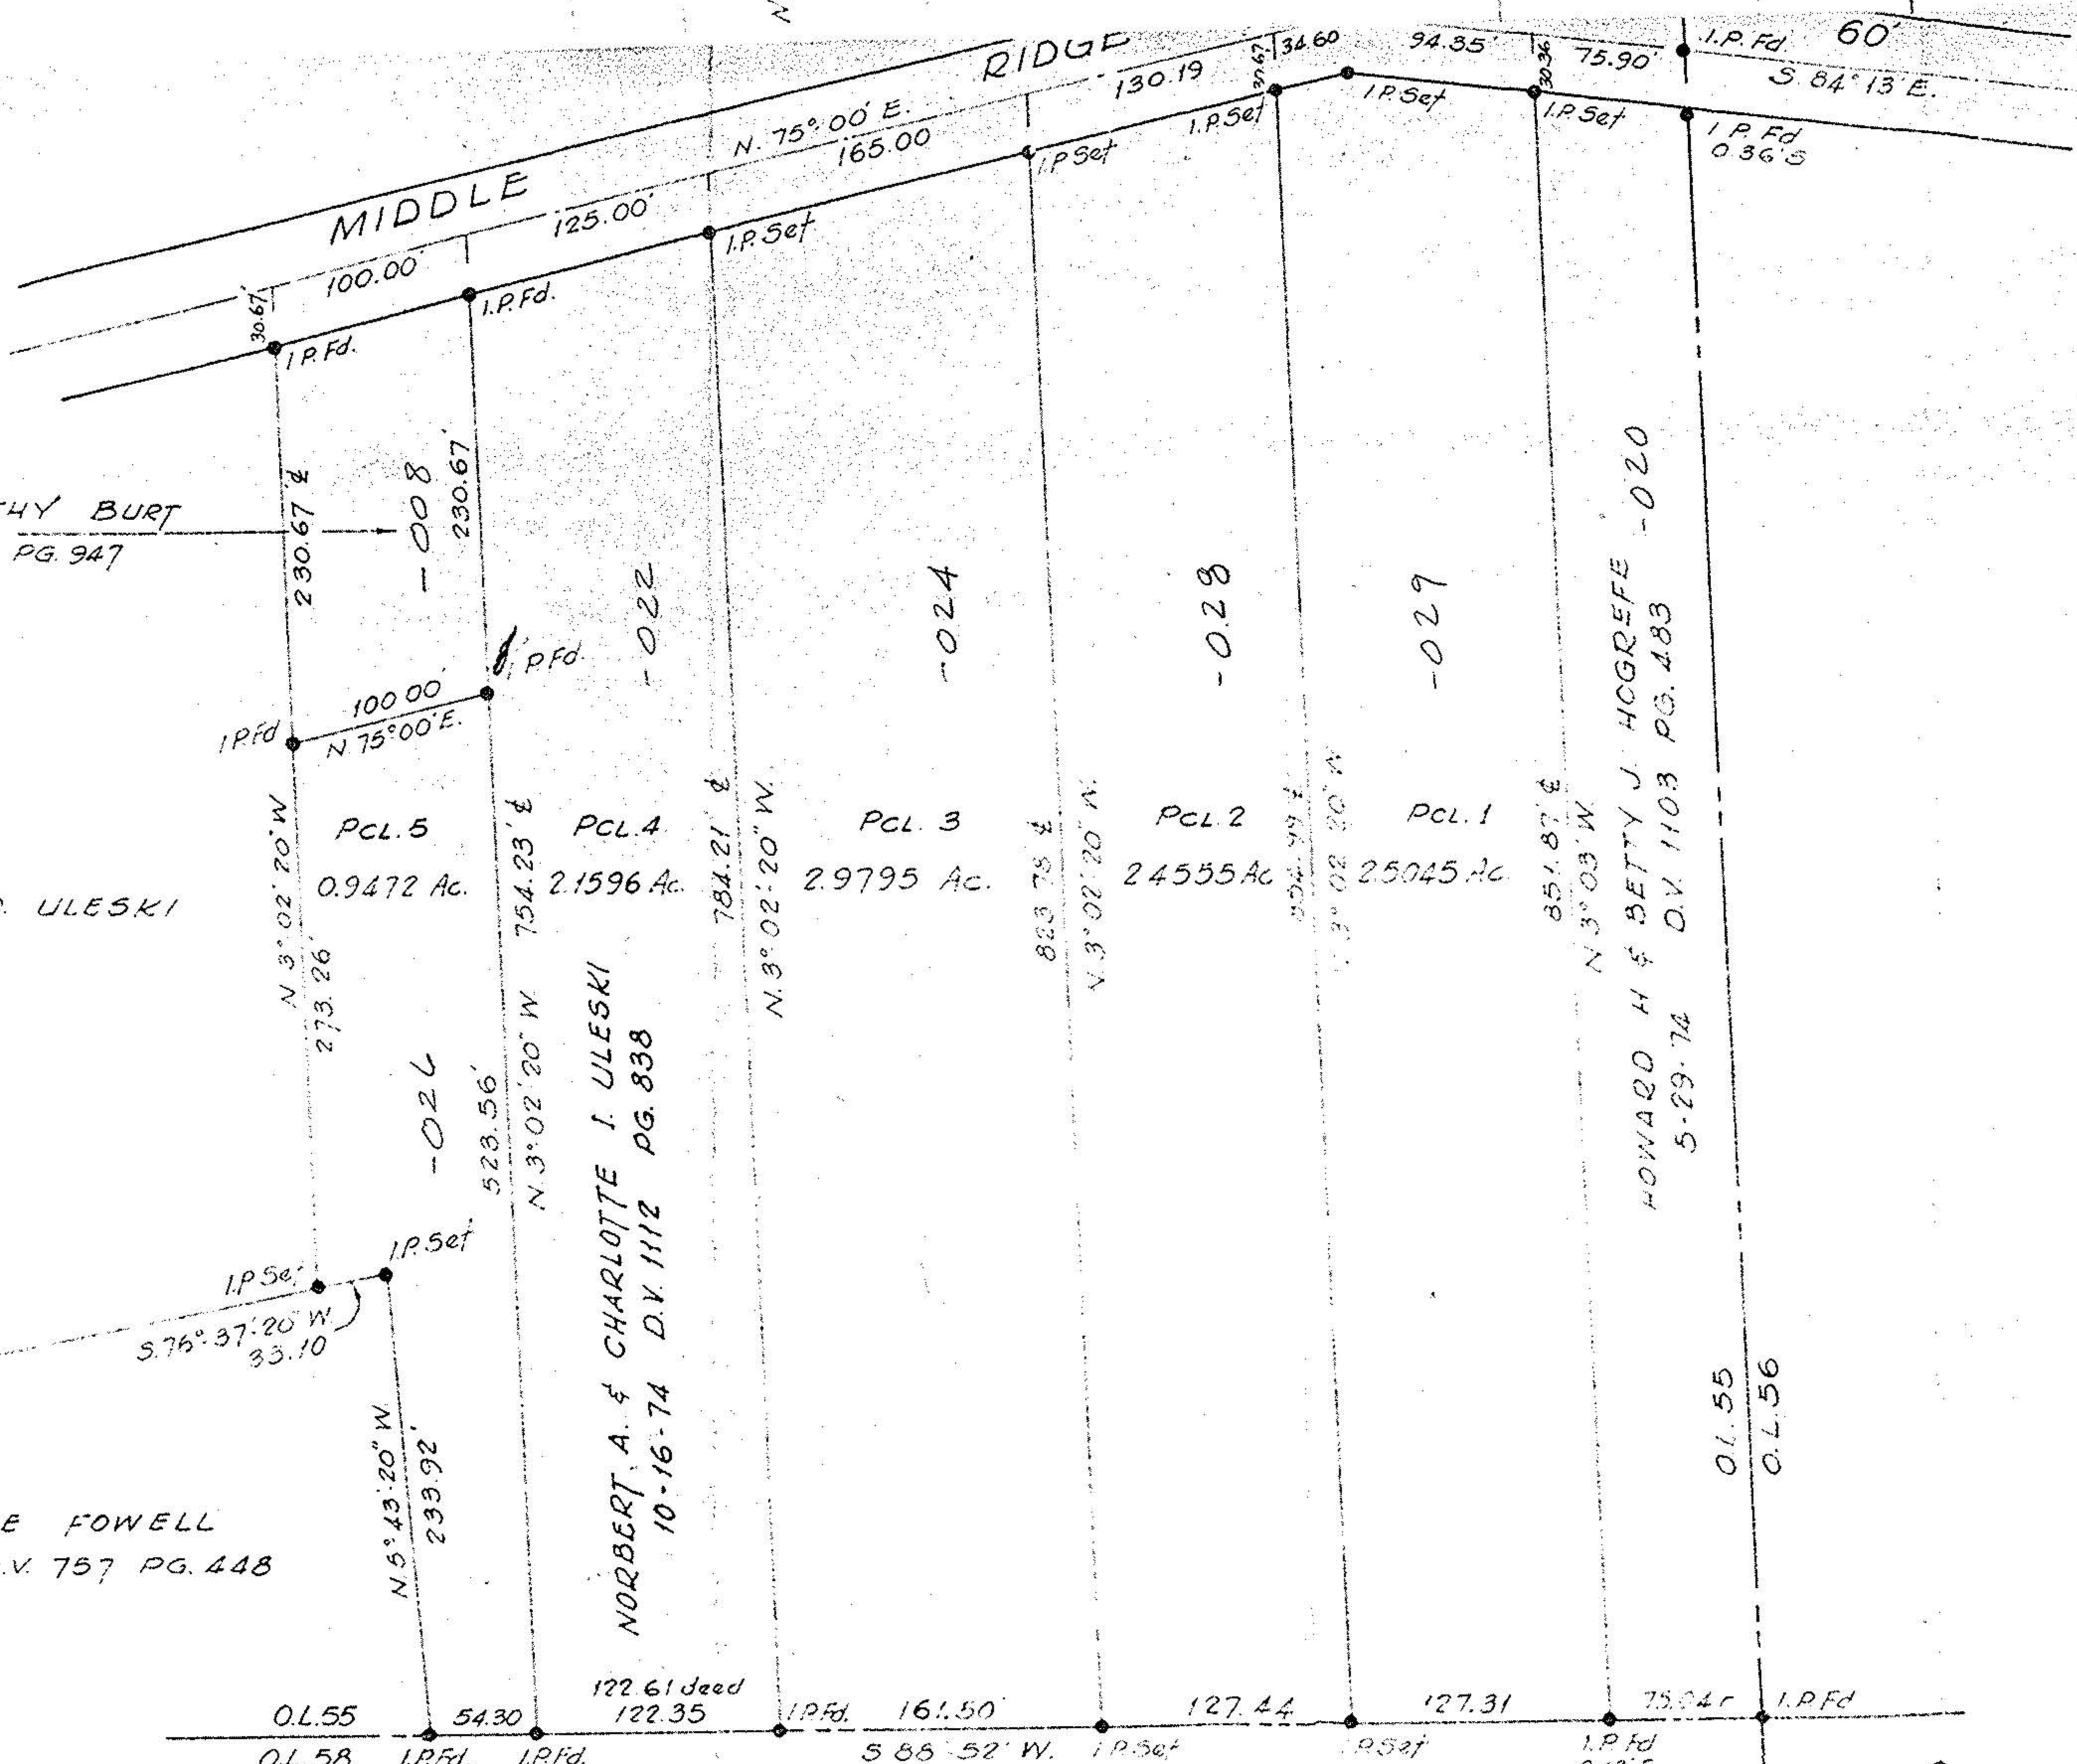

JUN 23 1975

01-00-055

01-00-055

01-00-055-000-008 -029
 01-00-055-000-020 -020
 01-00-055-000-026 -026
 01-00-055-000-027 -027

JUN 23 1975

SURVEY FOR
 STEVE L. AND BERTHA D. ULESKI
 O.L. 55 BROWNHELM TWP
 LORAIN COUNTY OHIO
 SCALE 1"=100 MARCH, 1975