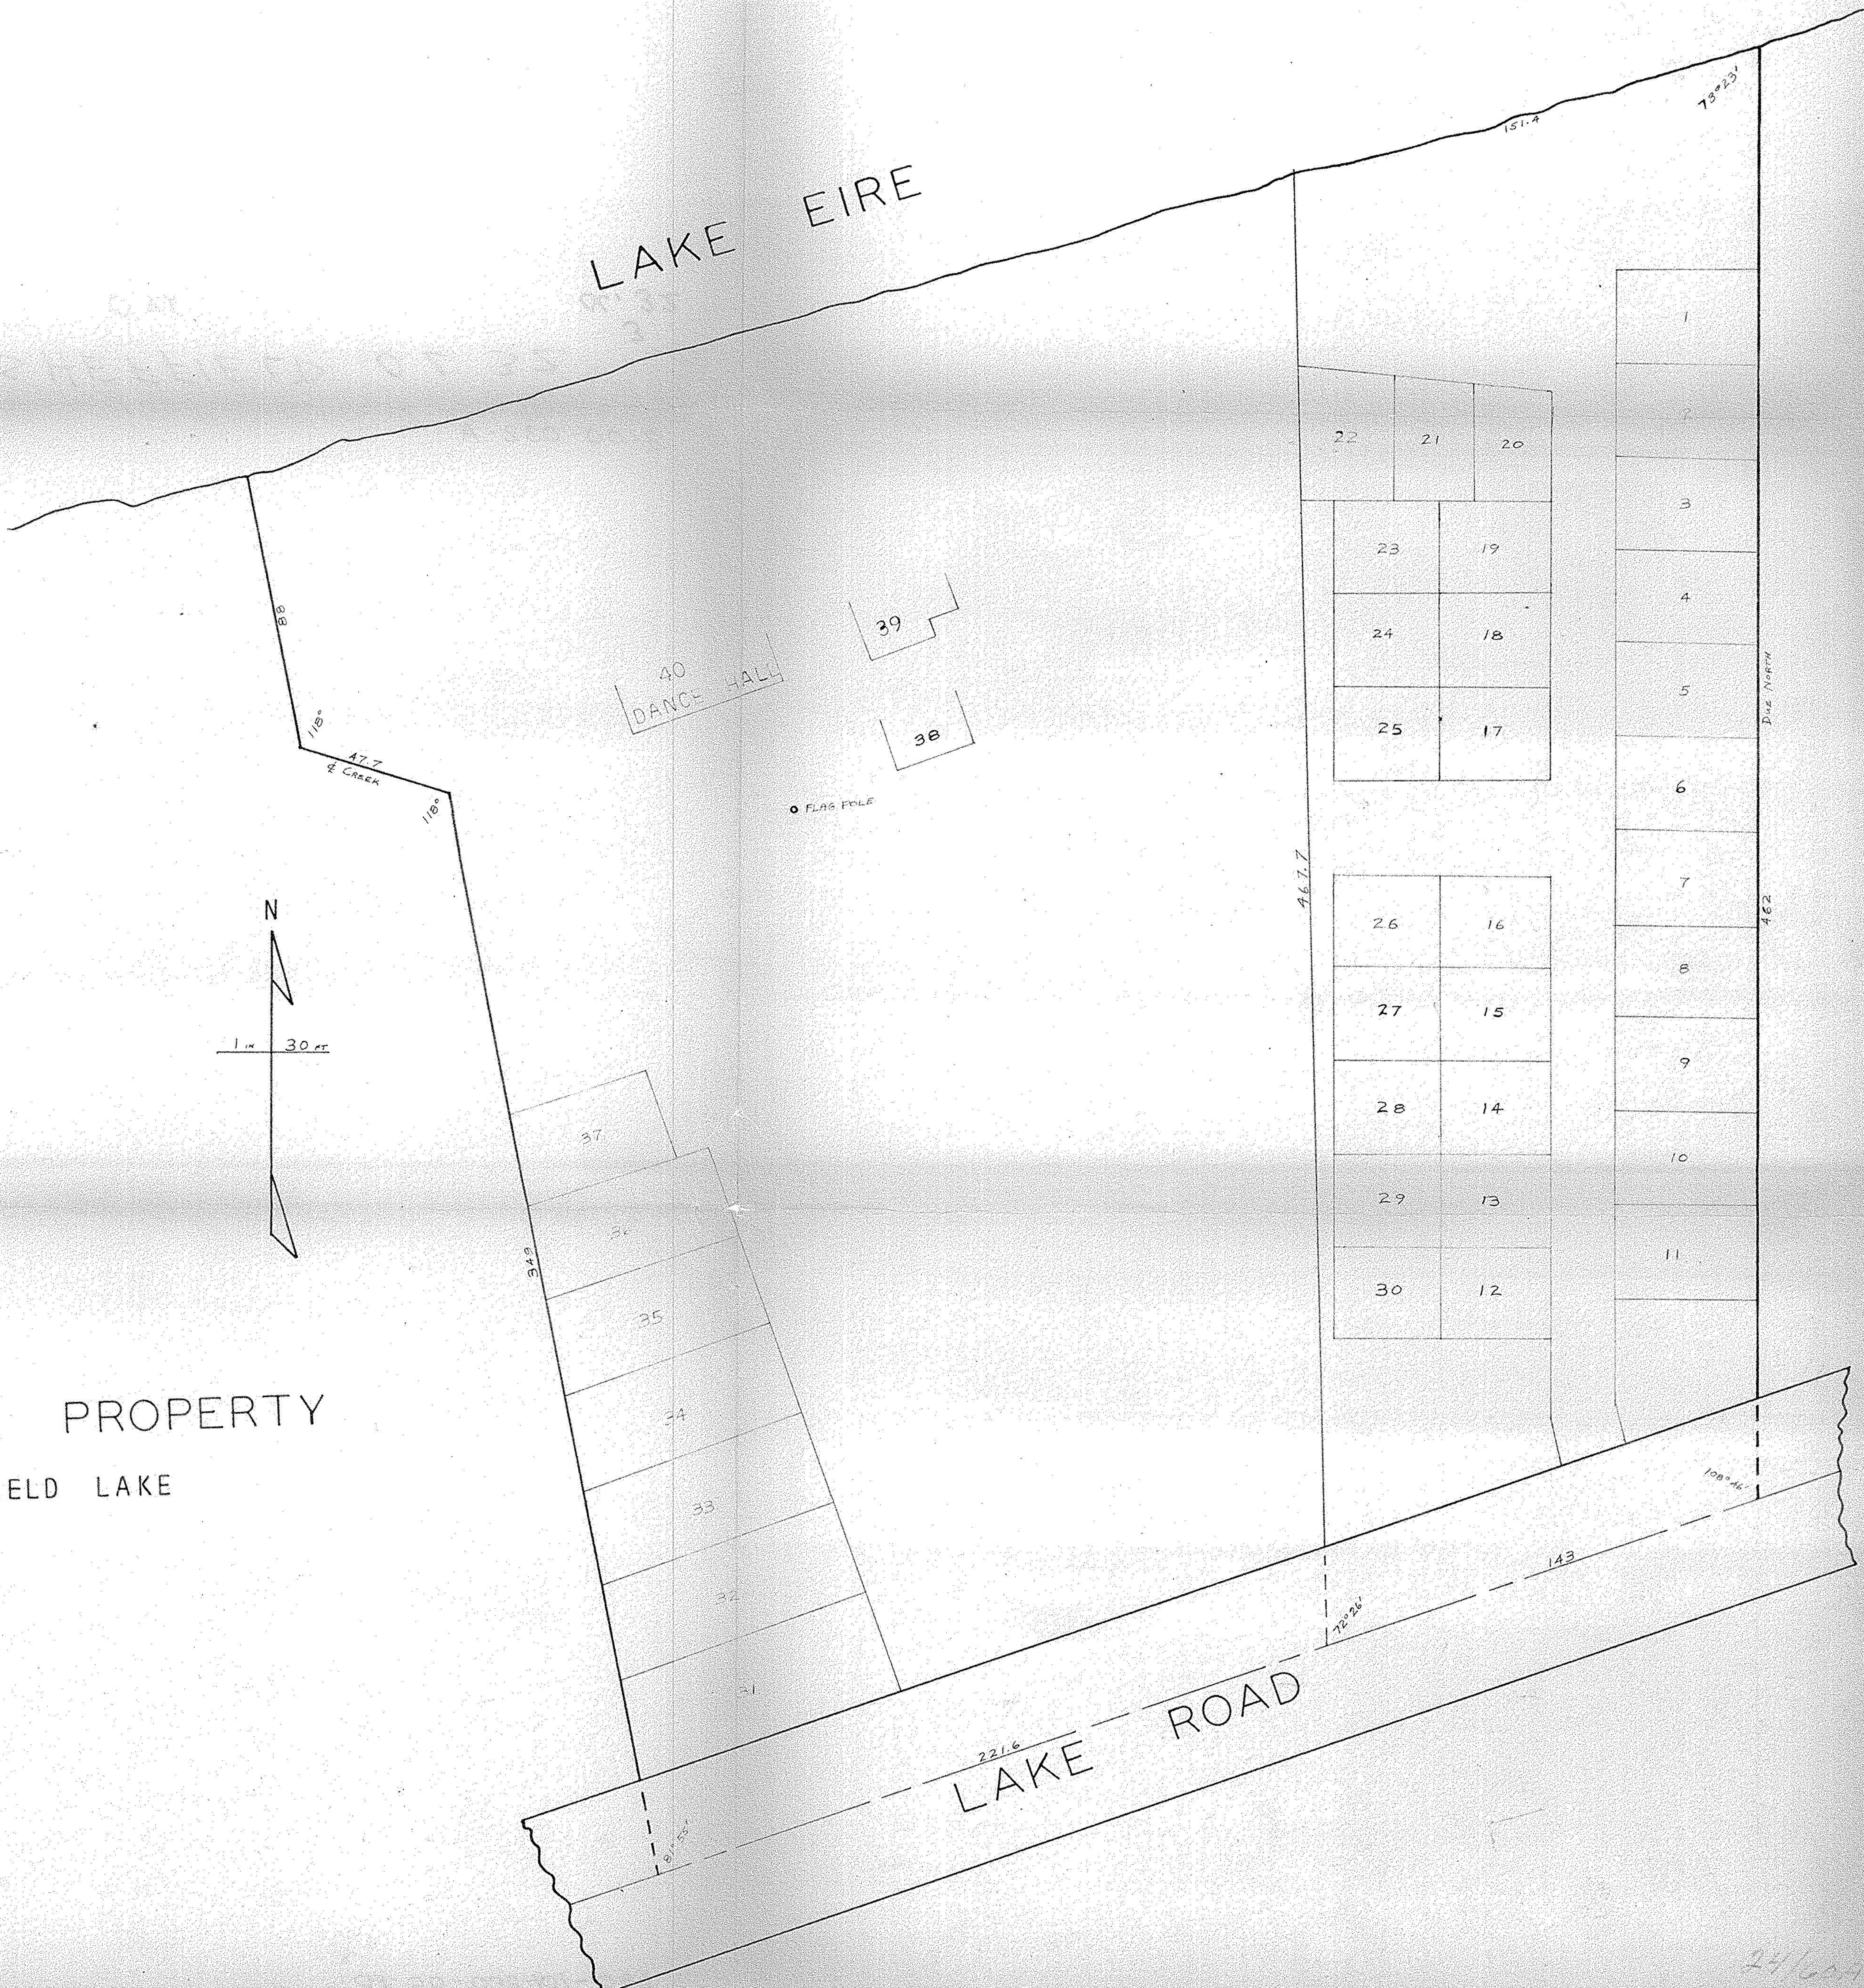

LAKE EIRE

40
DANCE HALL

• FLAG POLE

103 rd O.V.I. PROPERTY
O.L. 32 SHEFFIELD LAKE

24/10/04