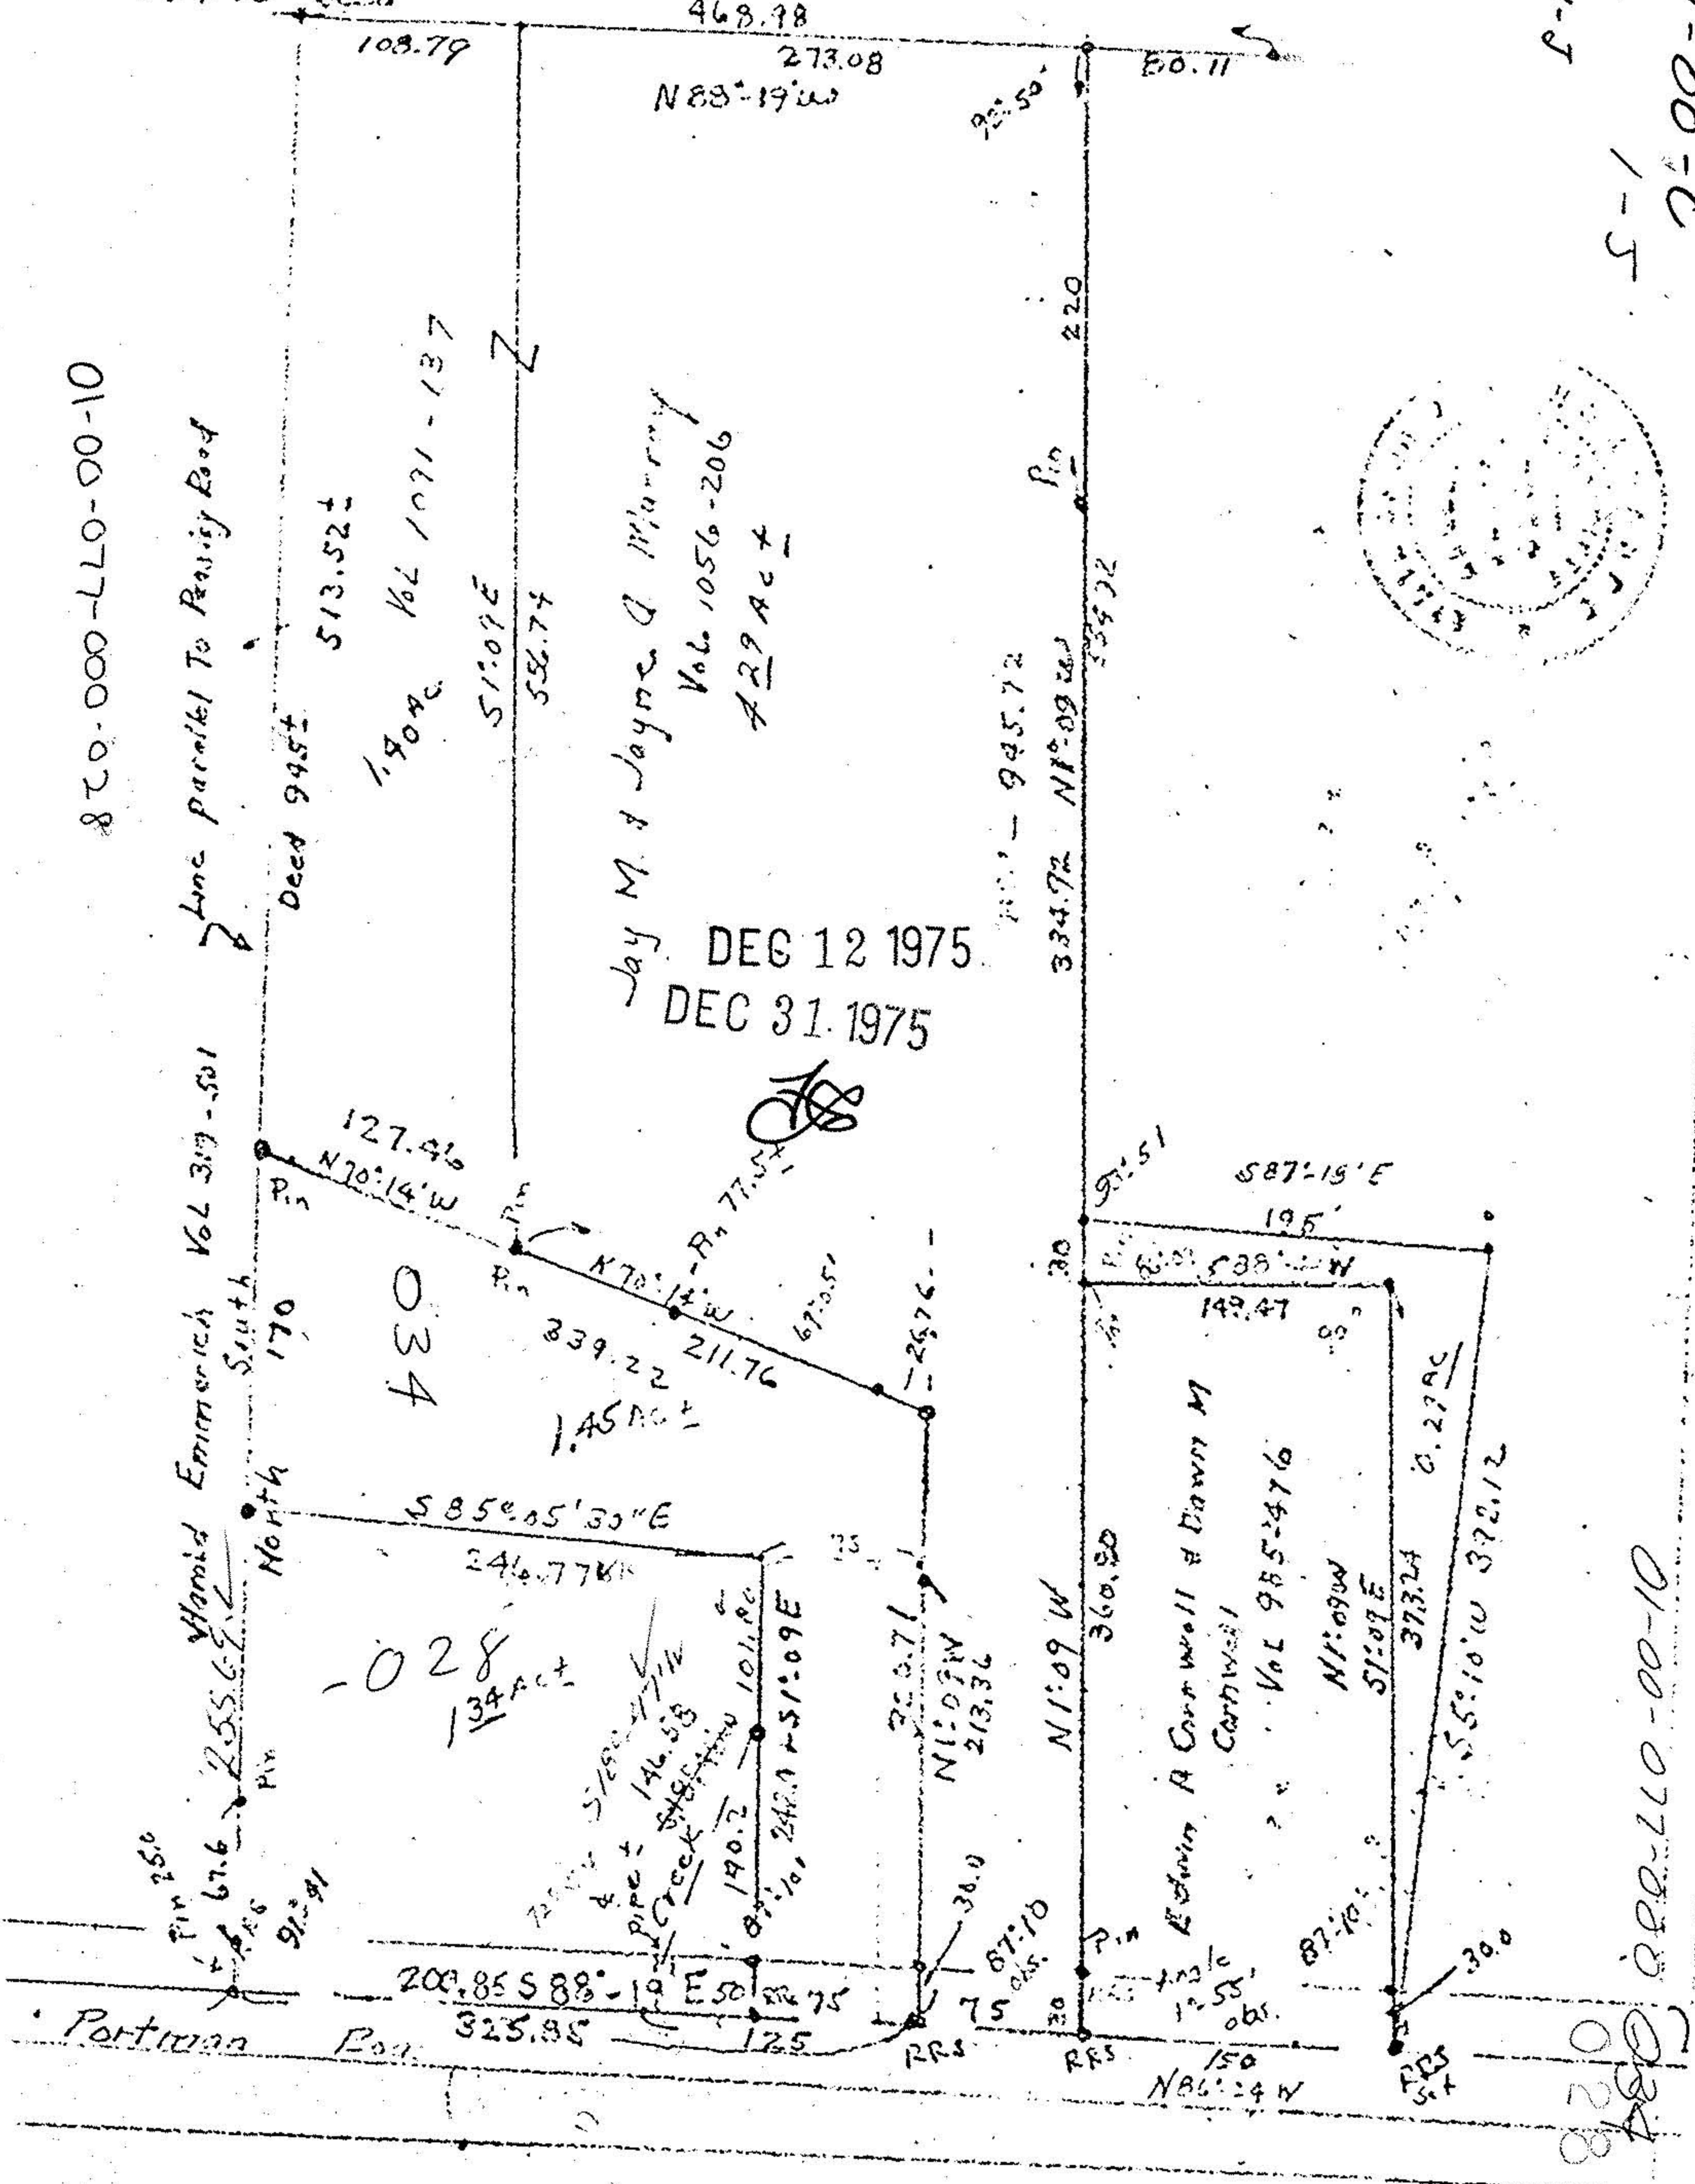

4306 987 92

9299

1-5  
1-00-C  
1-5

DEC 12 1975  
DEC 31 1975

1-00-077-000-028

028

LATITUDE and DEPARTURE

Bearing	Distance	Sine	Cosine	LATITUDE		DEPARTURE		DMD	Double Area	
				EAST	WEST	NORTH	SOUTH		NORTH	SOUTH
N										
N 88° 19' W	246.77			245.8651			255.6913		211.41	
N 70° 14' W	146.50			2.2481				161.7795		
N 88° 19' W	246.77				200.7633	5.9001			138.6978	
					247.9087	247.9319			261.5914	

1-5

9299

1-00-077-000-028

- 028