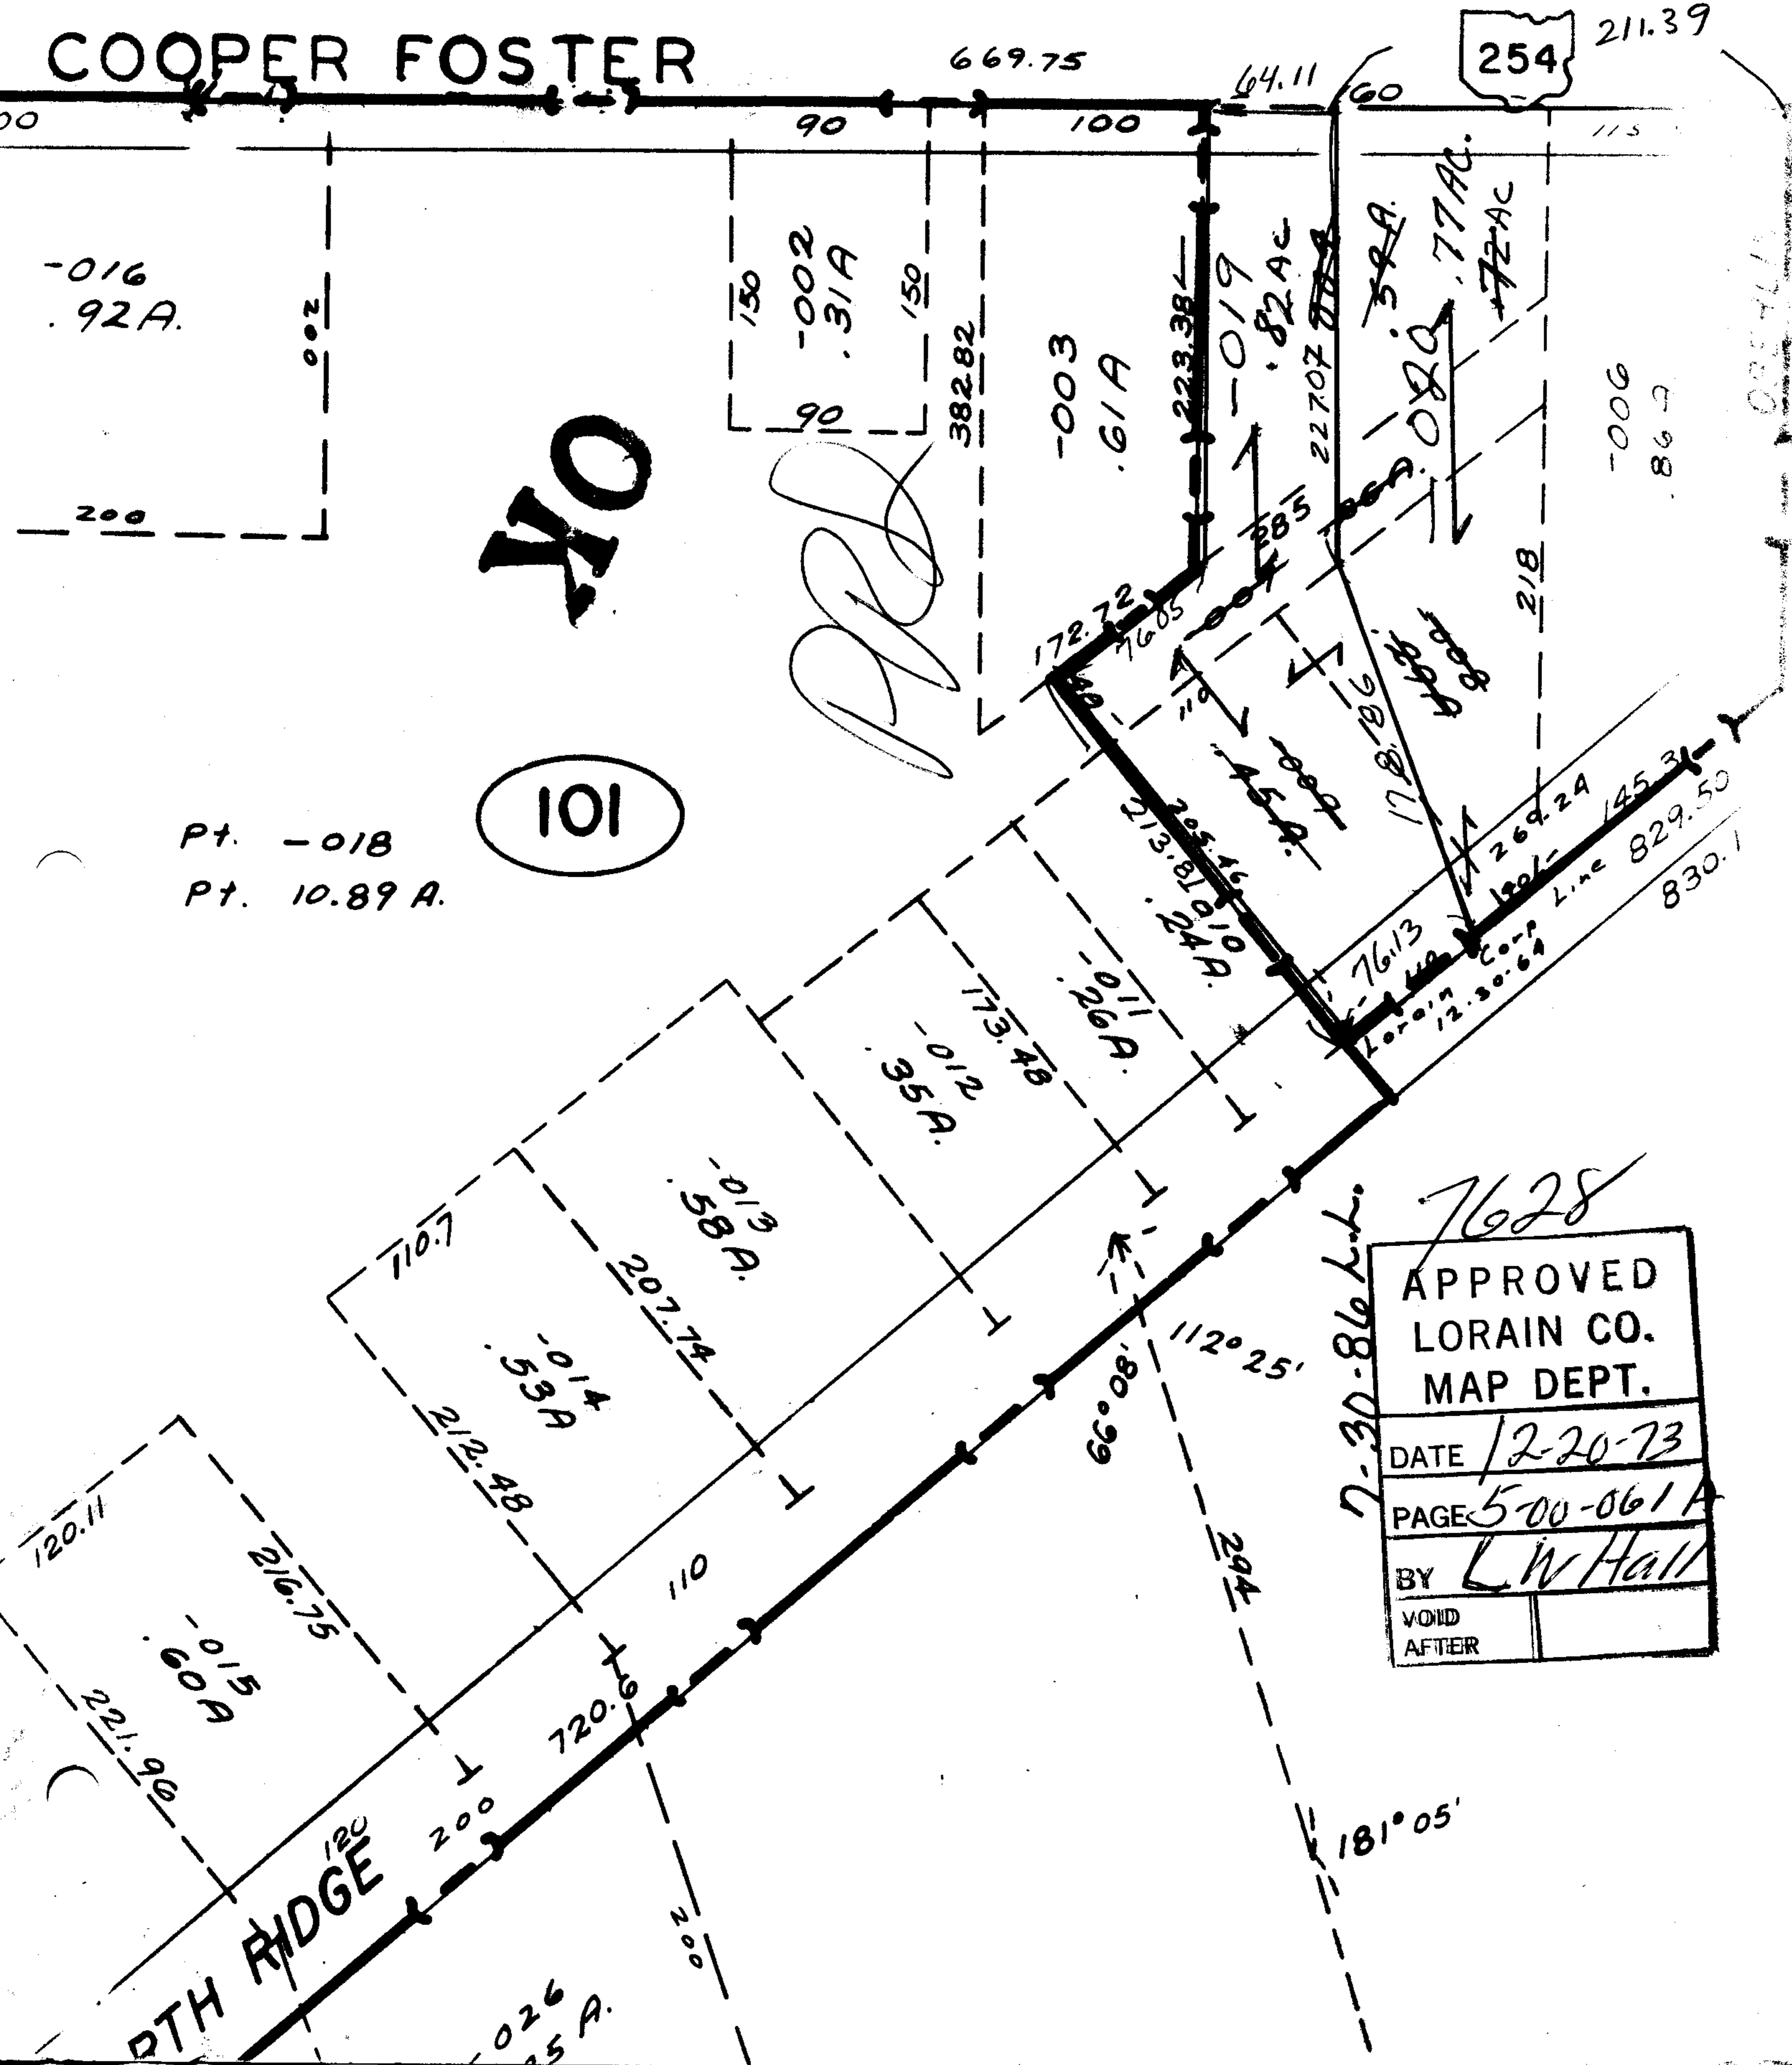

7628

COOPER FOSTER

254 211.39

-016
.92A.

10

101

PRD

Pt. -018
Pt. 10.89 A.

7628

APPROVED
LORAIN CO.
MAP DEPT.

DATE 12-20-73

PAGE 500-061A

BY L.W. Hall

VOID
AFTER

7-30-86

181°05'