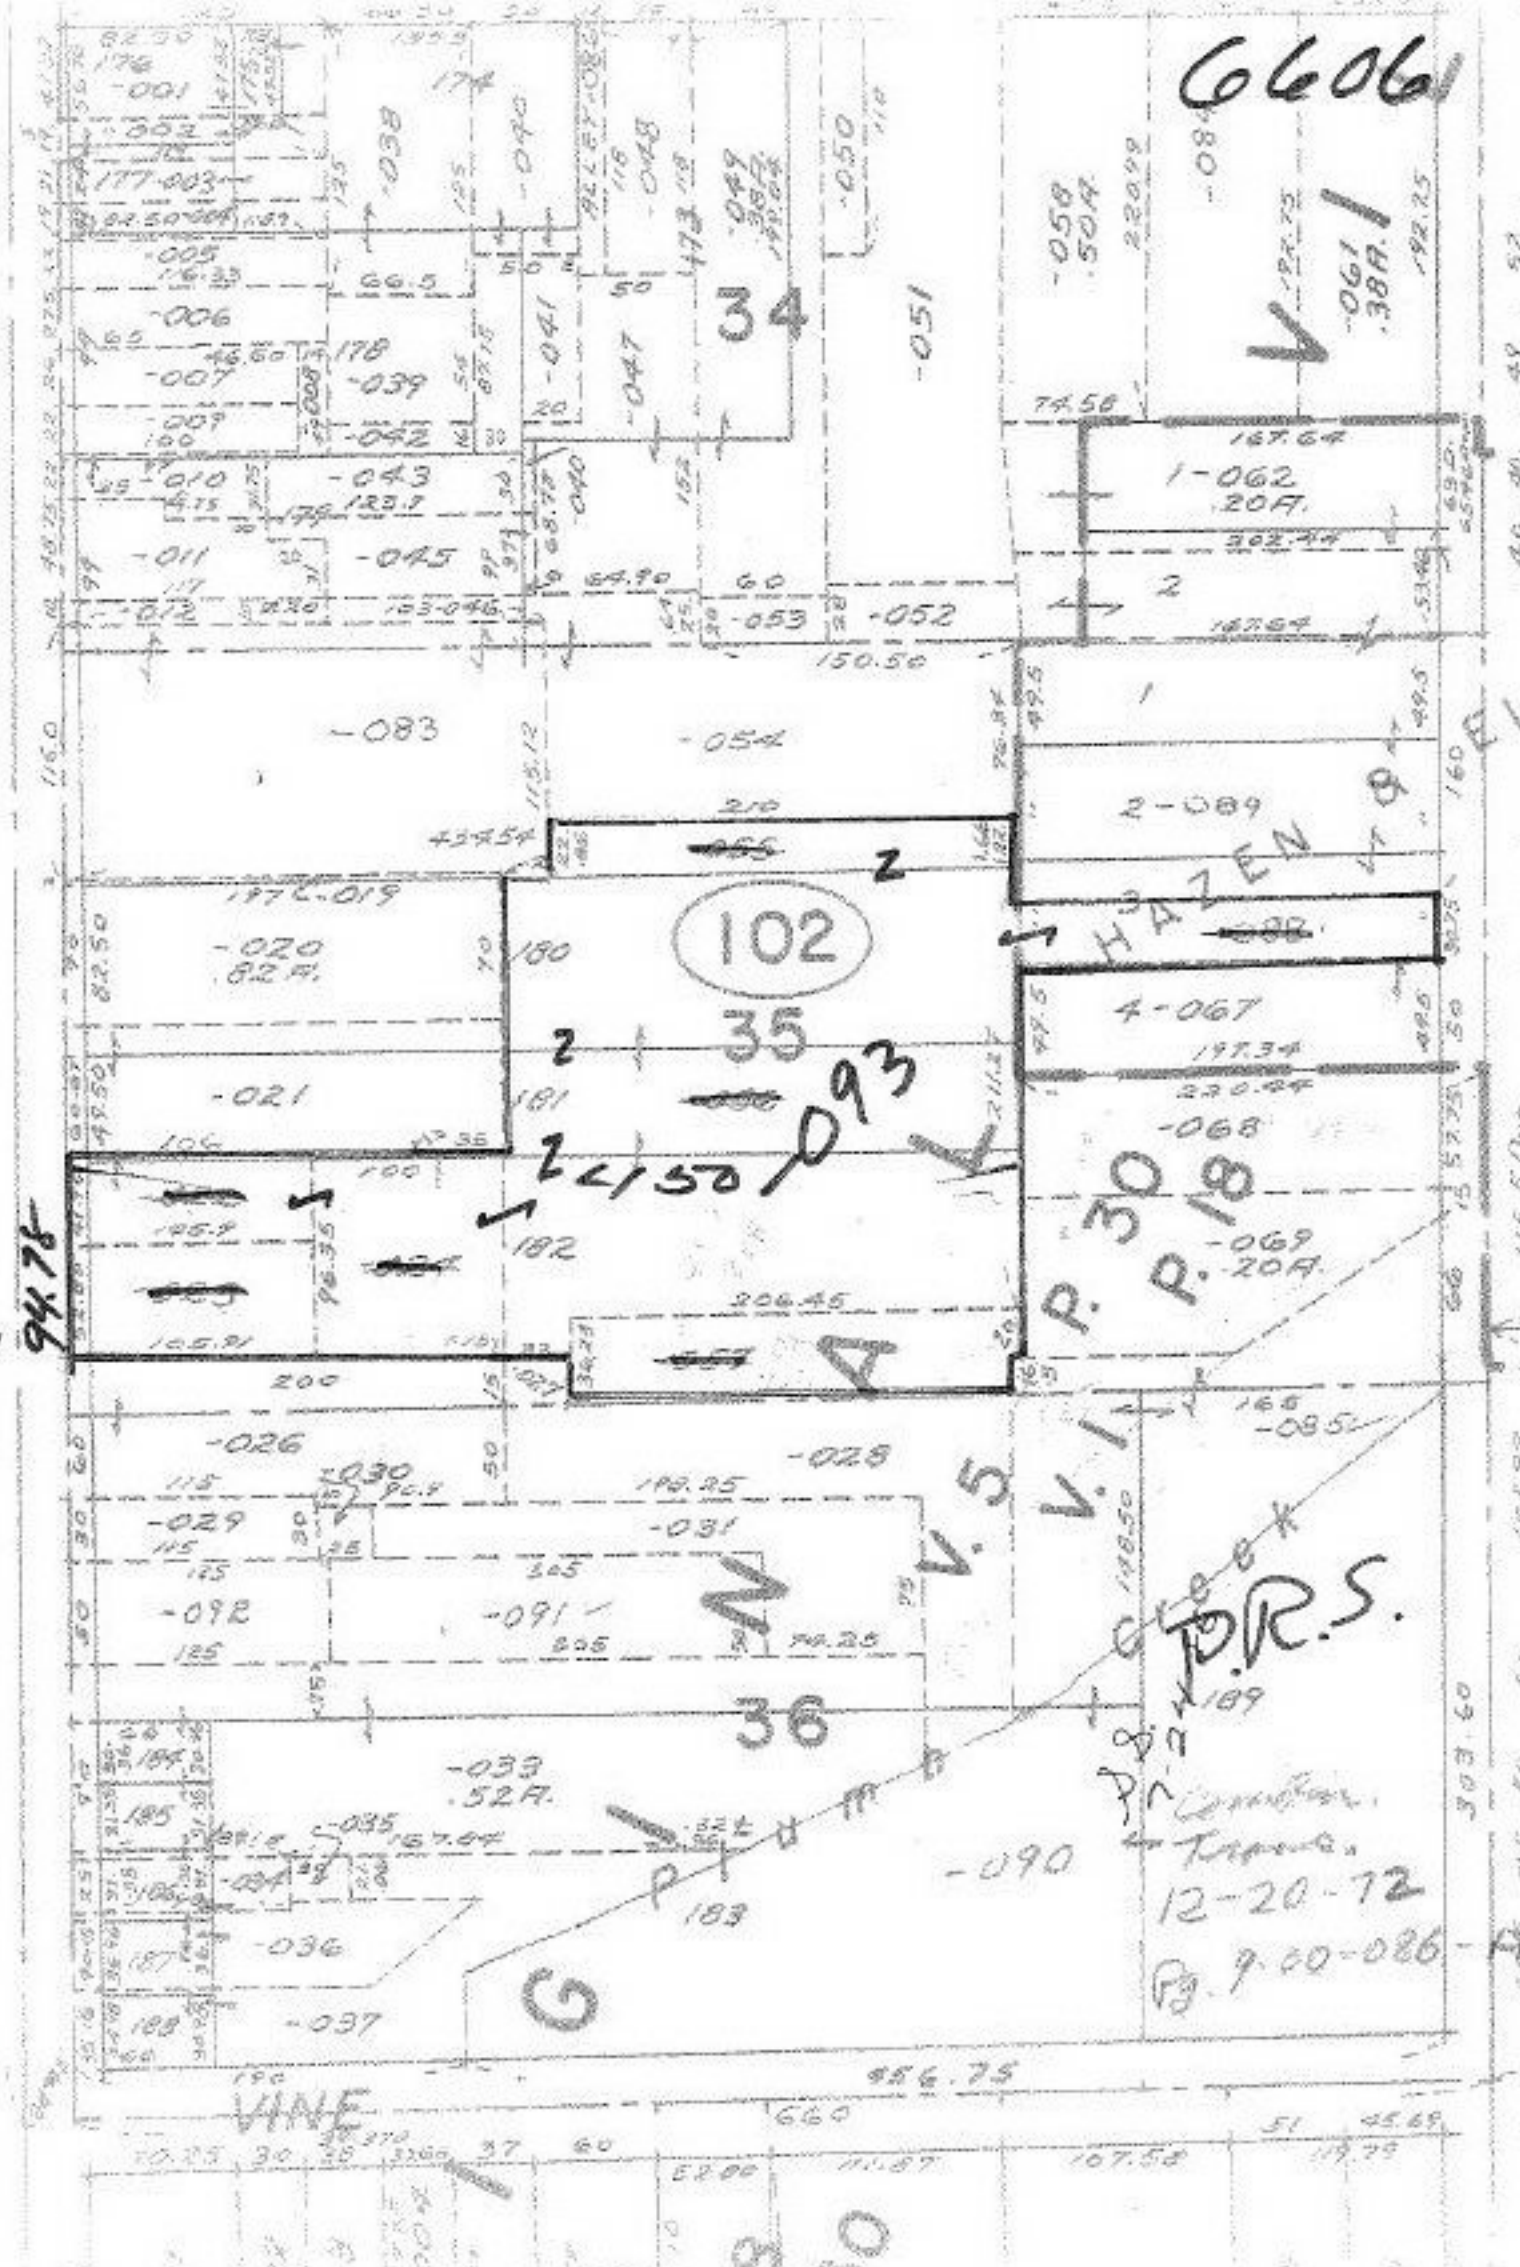

C-M-OK SEE 9-00-085-B

6606

94.75

VINE

10.25	30	30	30	37	60	660	51	45.69
10.25	30	30	30	37	60	660	51	45.69
10.25	30	30	30	37	60	660	51	45.69
10.25	30	30	30	37	60	660	51	45.69
10.25	30	30	30	37	60	660	51	45.69