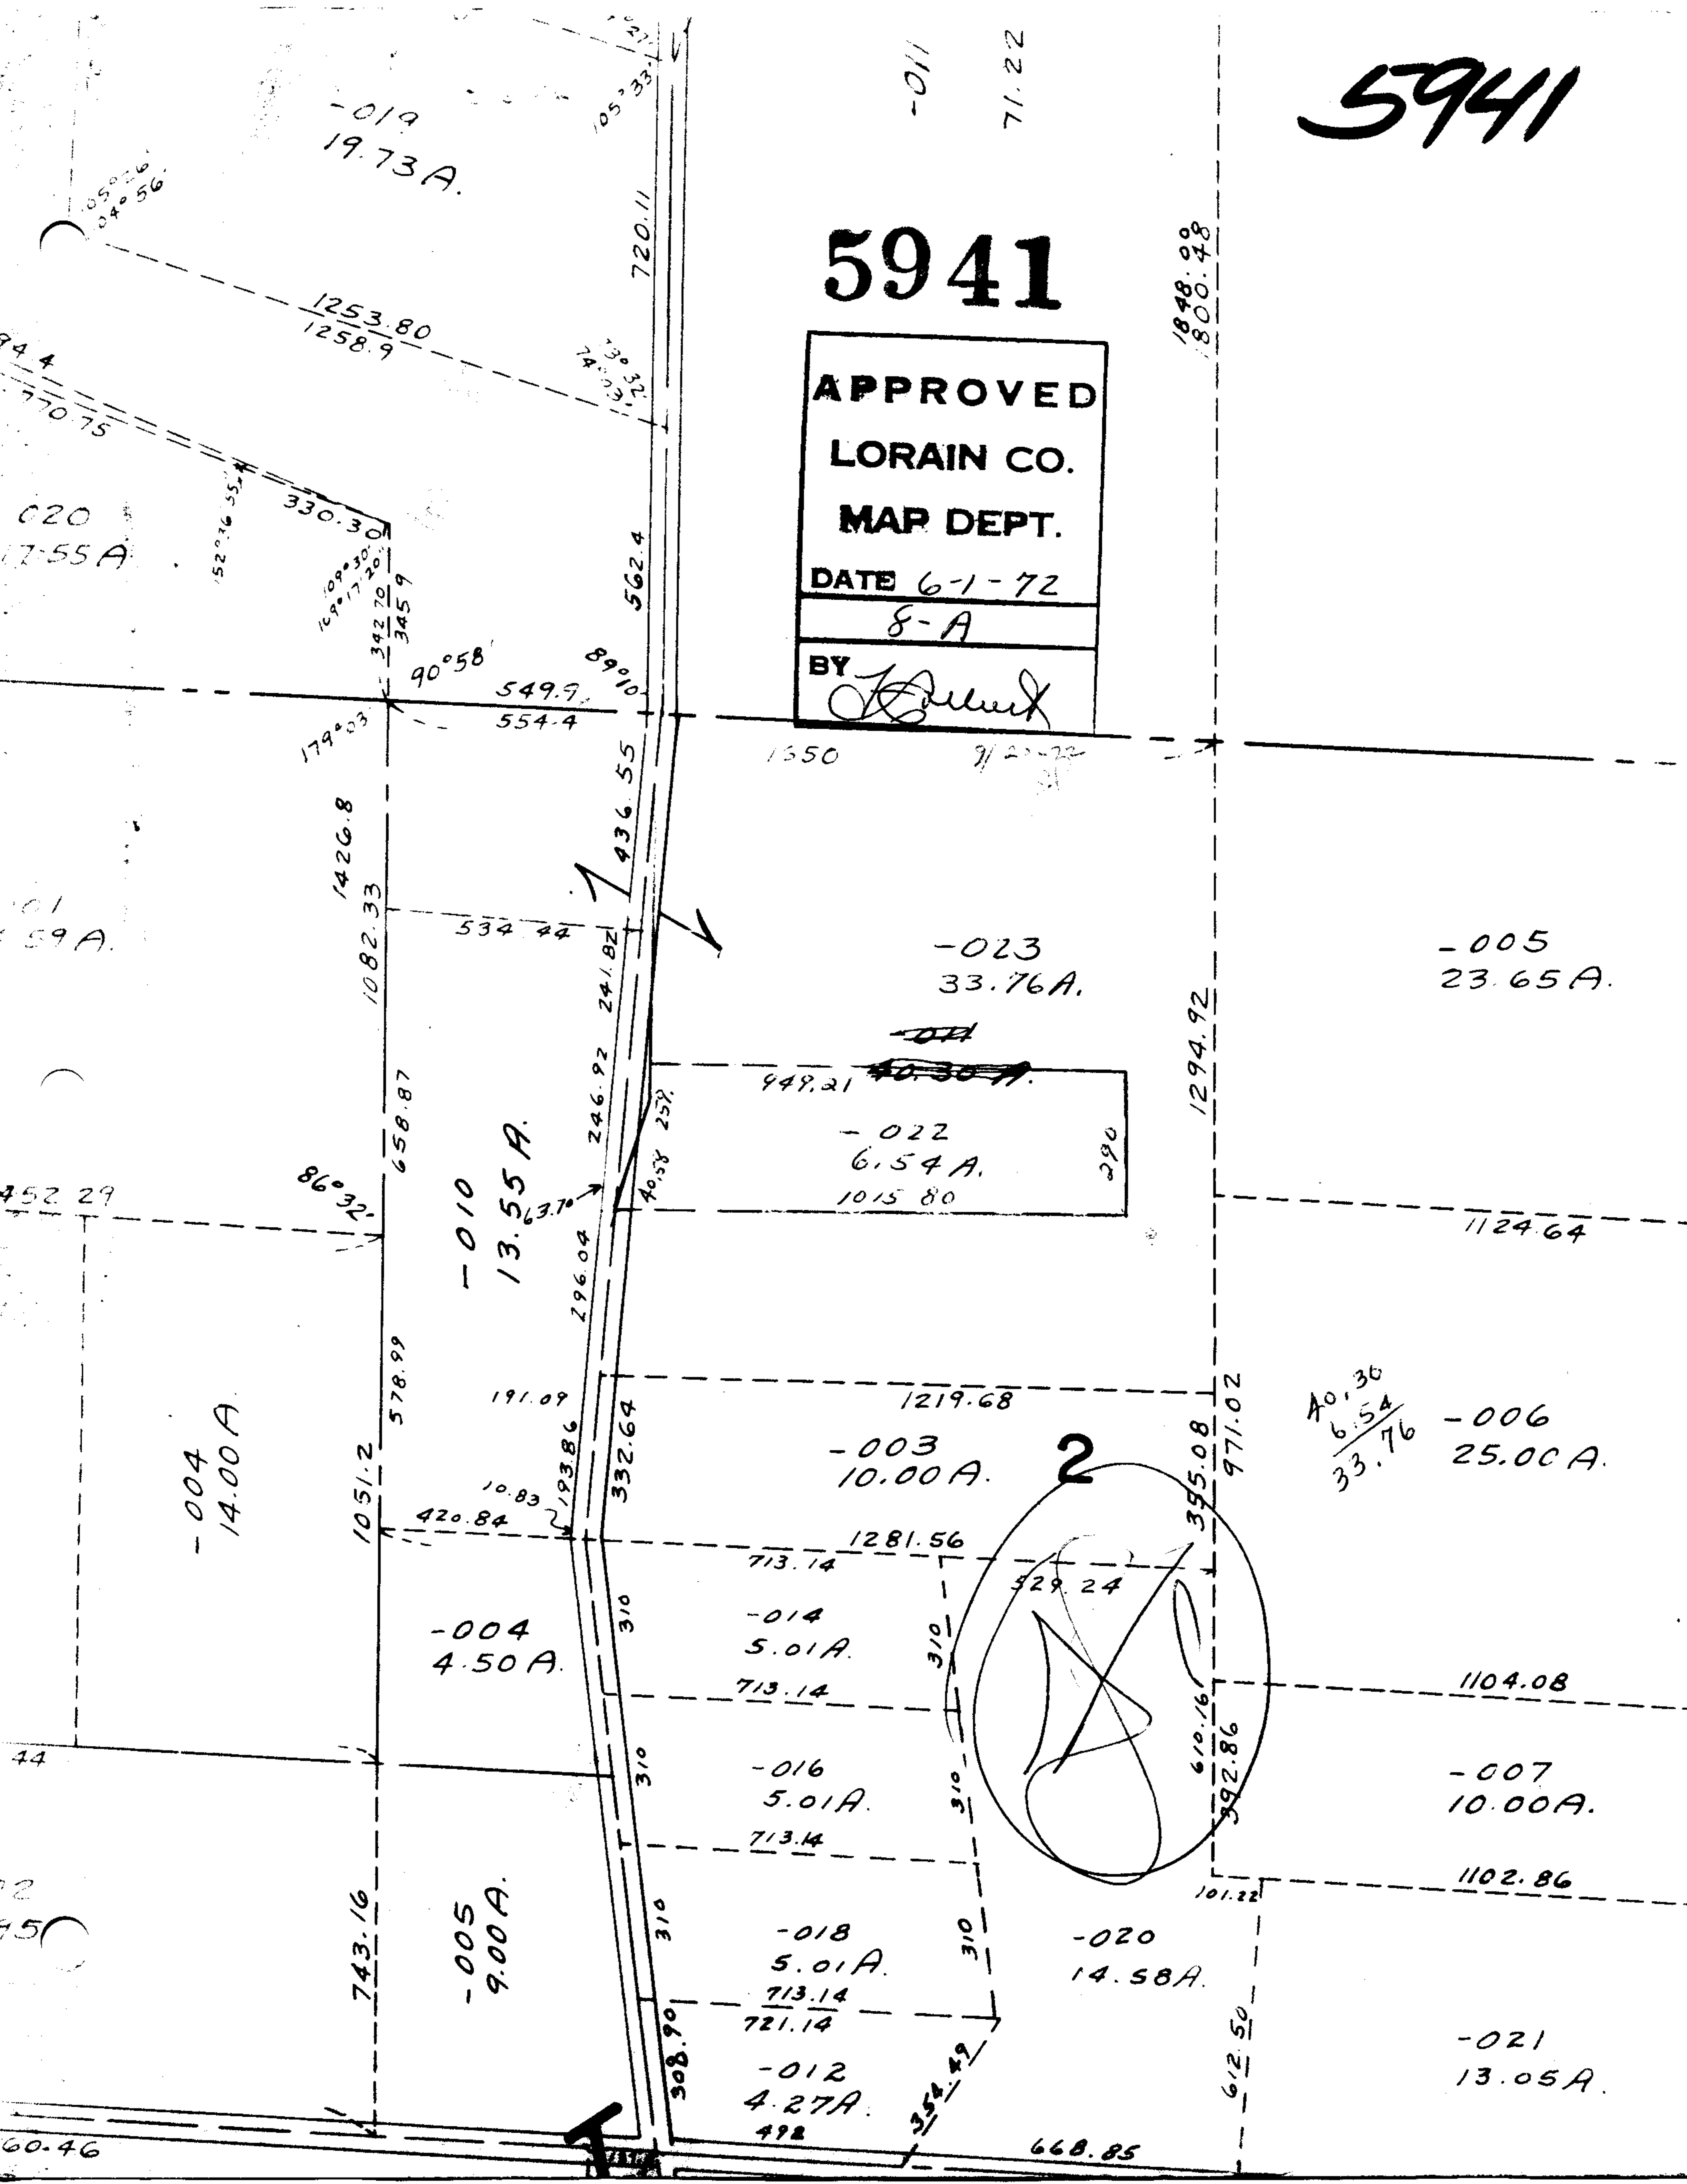

5941

5941

APPROVED
 LORAIN CO.
 MAP DEPT.
 DATE 6-1-72
 8-A
 BY *[Signature]*

-019
19.73A.

-011
71.22

1848.28
800.48

020
17.55A

01
59A.