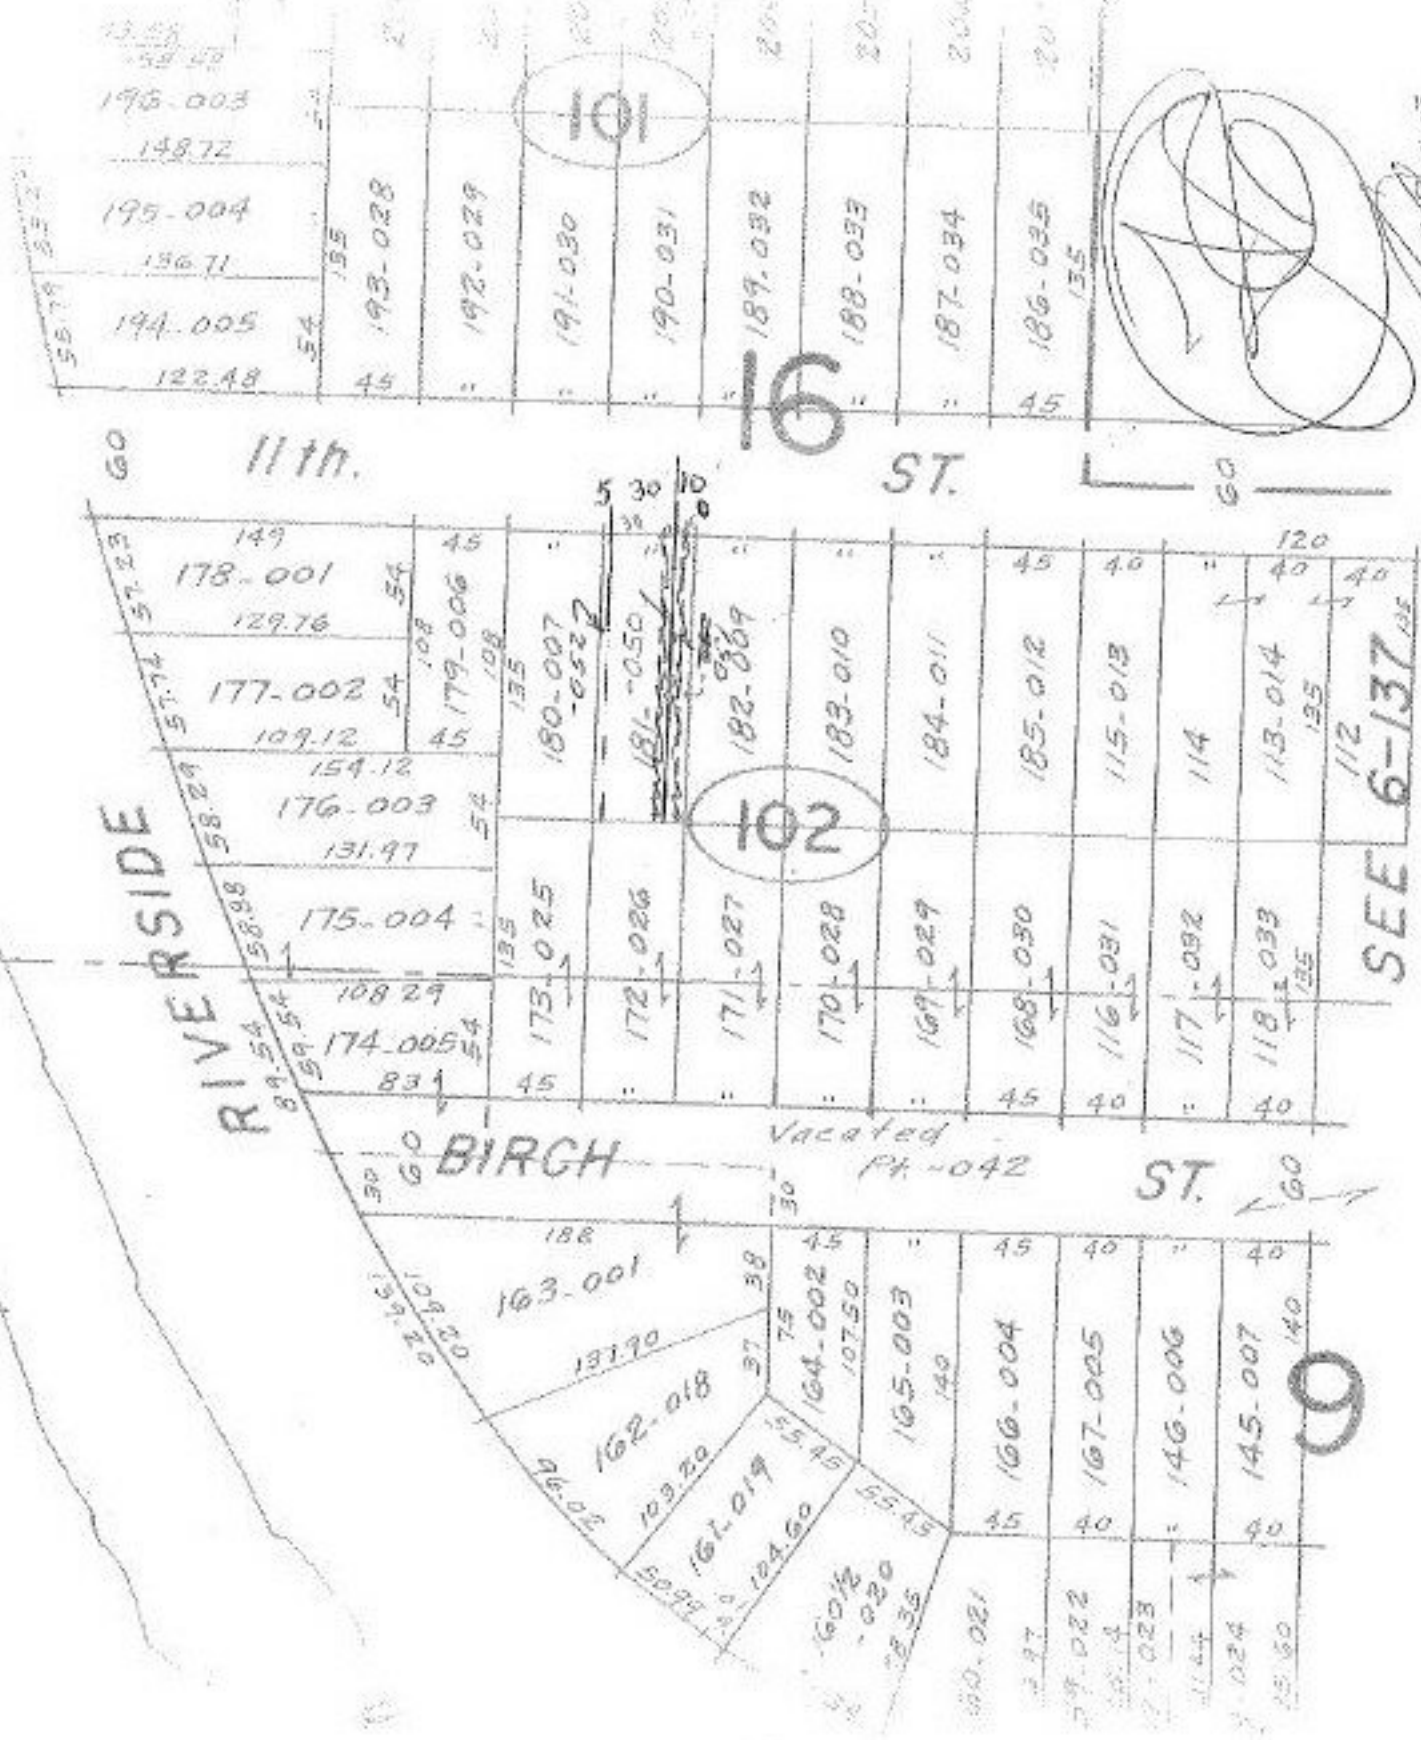

5732

B

SEE 6-137

06/26-016-102-051 10 x 195
-052 5 x 195
Richard Idy R. 11/9/69
Richard Idy R. 11/9/69
Richard Idy R. 11/9/69
Richard Idy R. 11/9/69

FEB 10 1969

5732

Map Correction

6-136