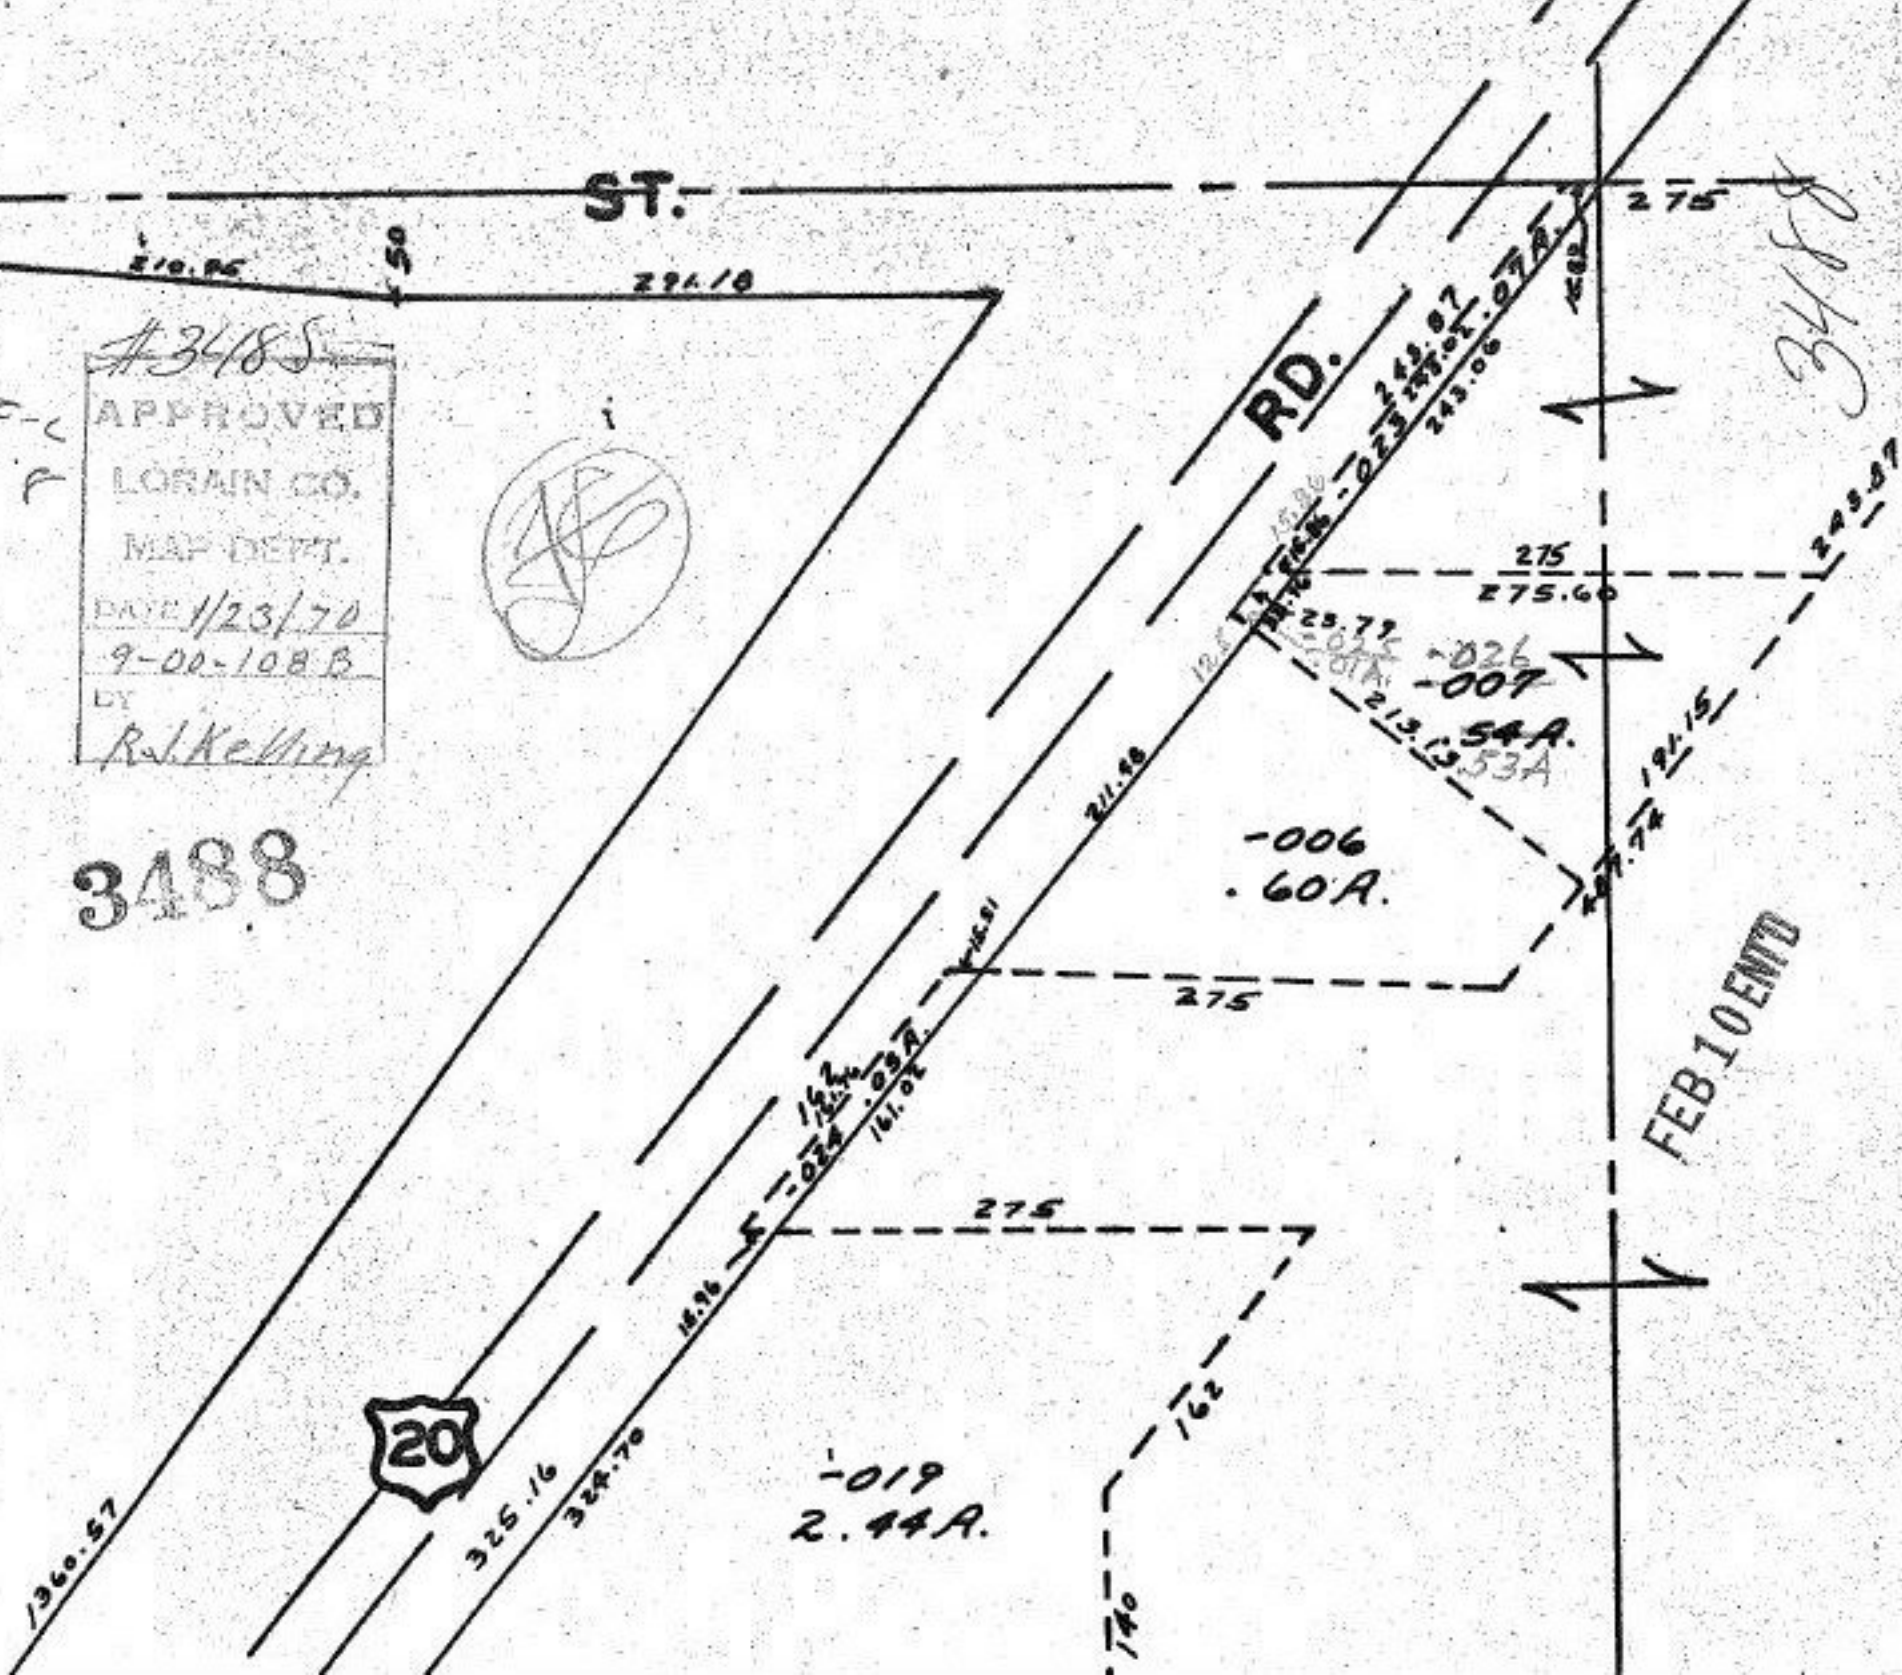

3488

ST.

#3488
 APPROVED
 LORAIN CO.
 MAP DEPT.
 DATE 1/23/70
 9-00-108B
 BY
 R. J. Kelling

3488

RD.

3488

FEB 10 1970

-019
2.44A.

-006
.60A.

-026
-007
54A.
213.13.53A