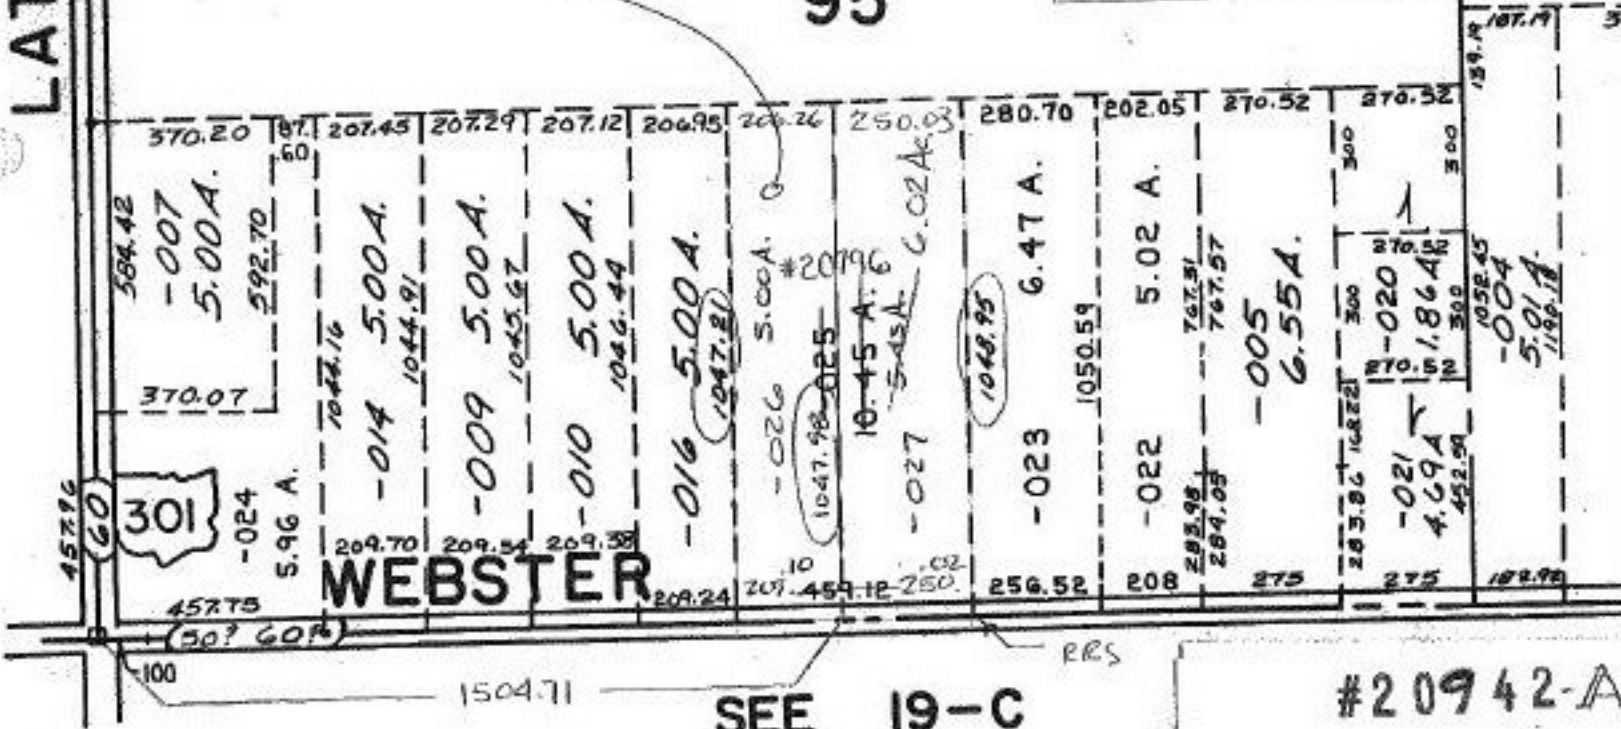

LATTASBURG - ELYRIA

- 005
40.00 A.

- 001
50.00 A.

*
SEE 20796

- 002
50.00 A.

SEE G. PENFOLD SURVEY
CL 11 757.751
PRIOR INST. ECV. -
PR 916/373

95

66, 67, 74, 75, 86, 87, 94, 95

ACREAGE
CORRECTION

APPROVED
LORAIN CO.
MAP DEPT.
DATE 7-27-94
PAGE 15-G
BY Tom Main
20942-A