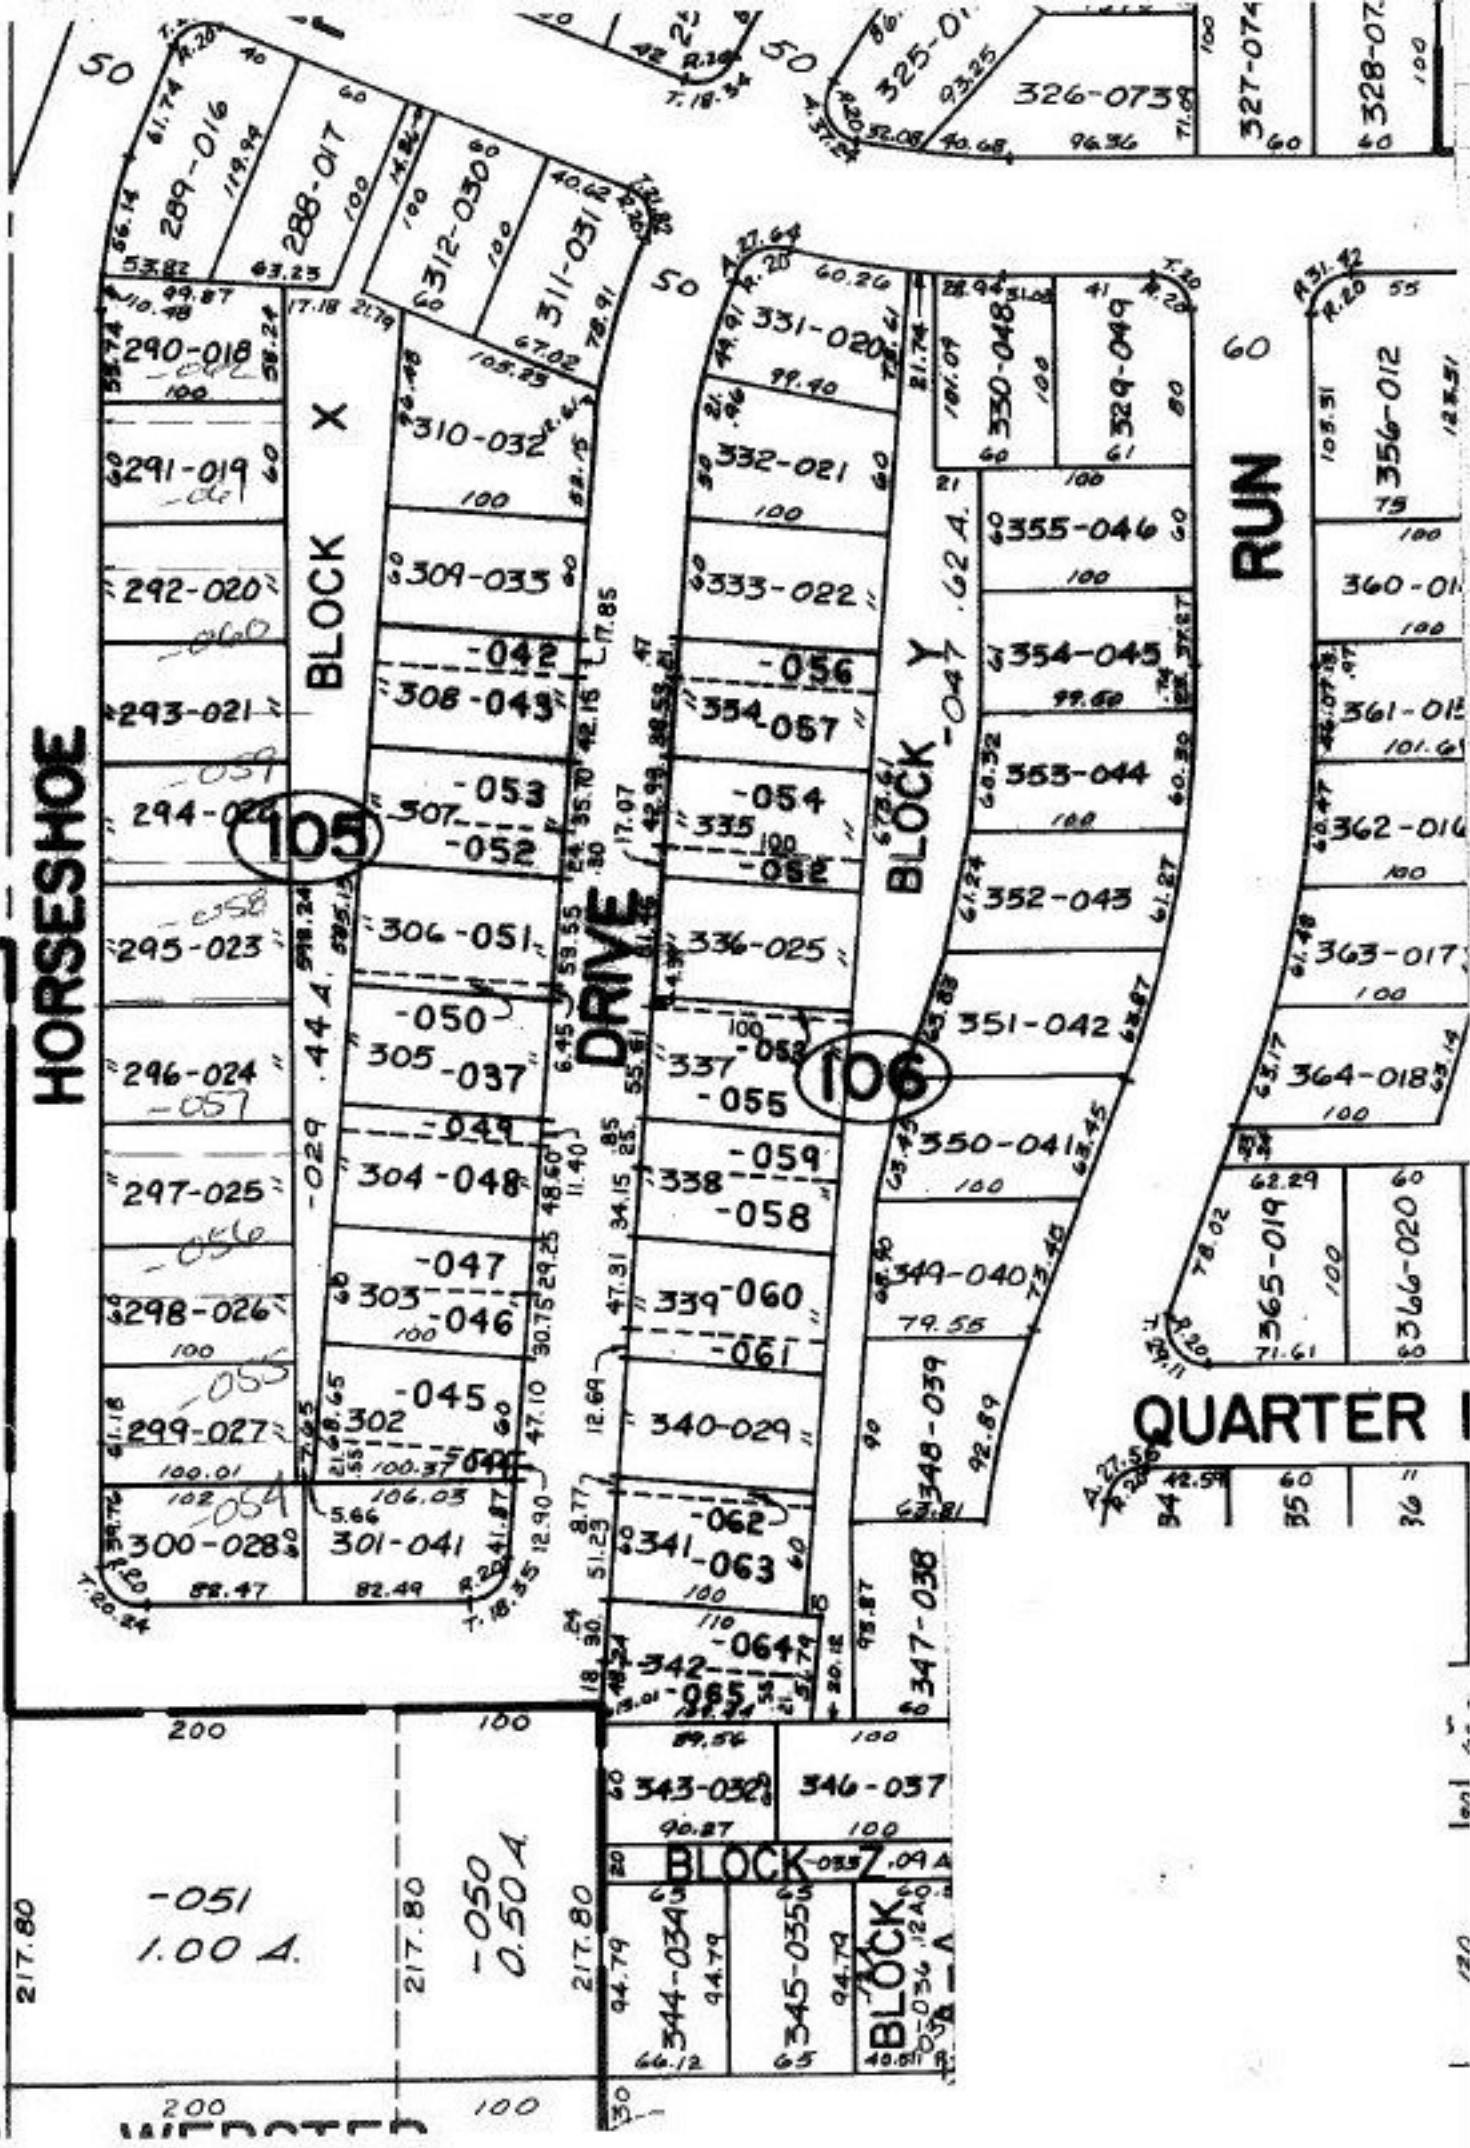

HORSESHOE

105

106

DRIVE

BLOCK X

BLOCK Y

RUN

QUARTER

-051
1.00 A.

-050
0.50 A.

BLOCK 085

BLOCK