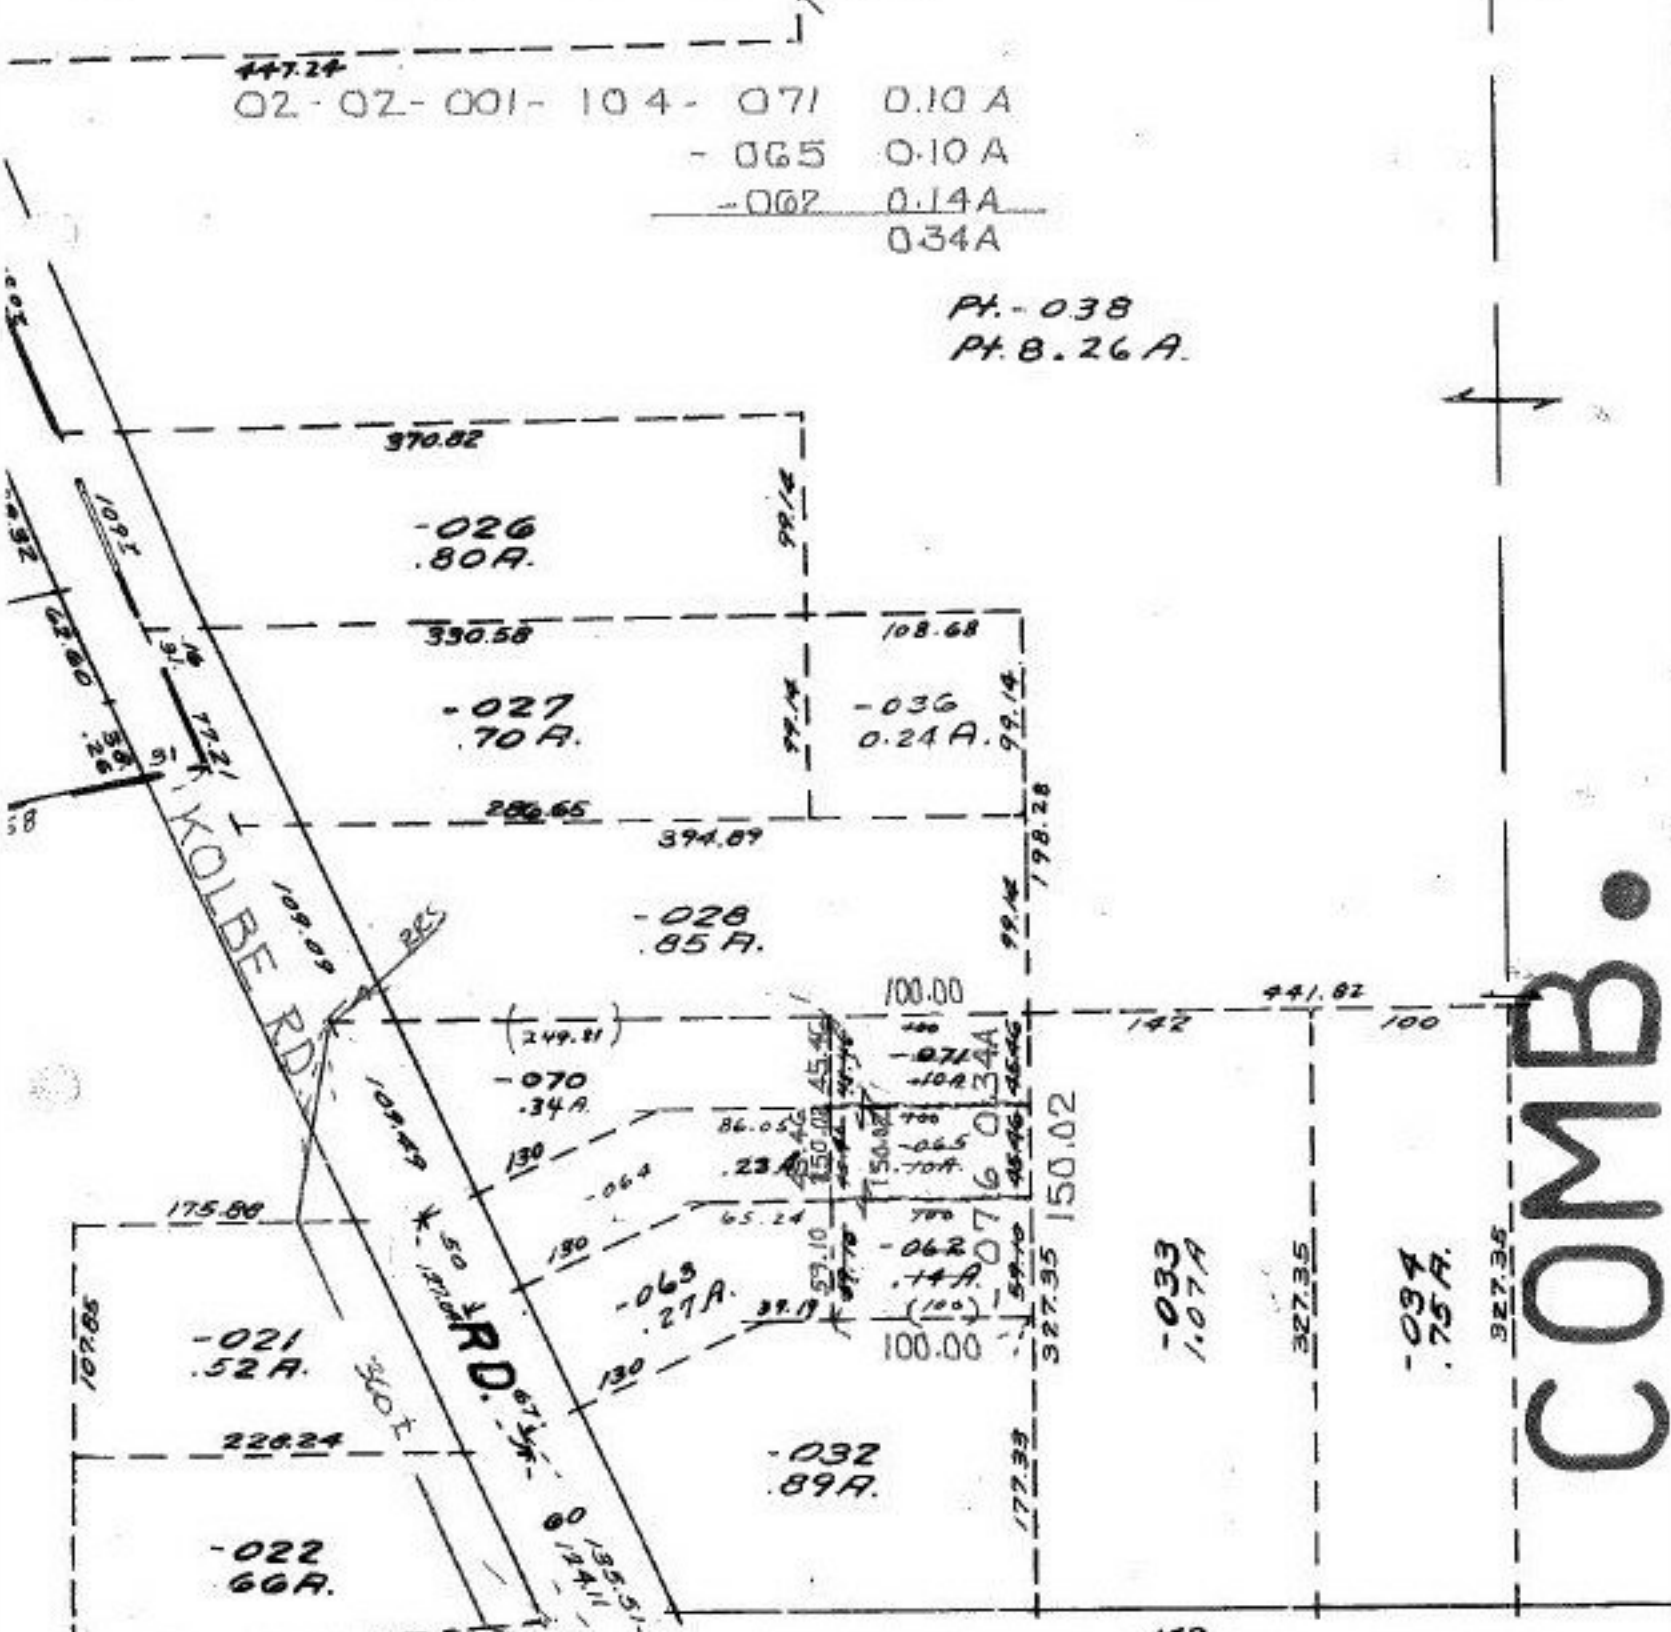

447.24

02-02-001-104-071 0.10 A

-065 0.10 A

-062 0.14 A

0.34 A

Pl. - 038

Pl. B. 26 A.

COMB.

-021-A

COOPER FOSTER PARK RD. 254 SH 4/29/92 19779 A

APPROVED
LORAIN CO.
MAP DEPT.

DATE 2-25-92

PAGE 2-02-001-A
CAR BLYN

BY FRANCIS

VOID AFTER # 19779A