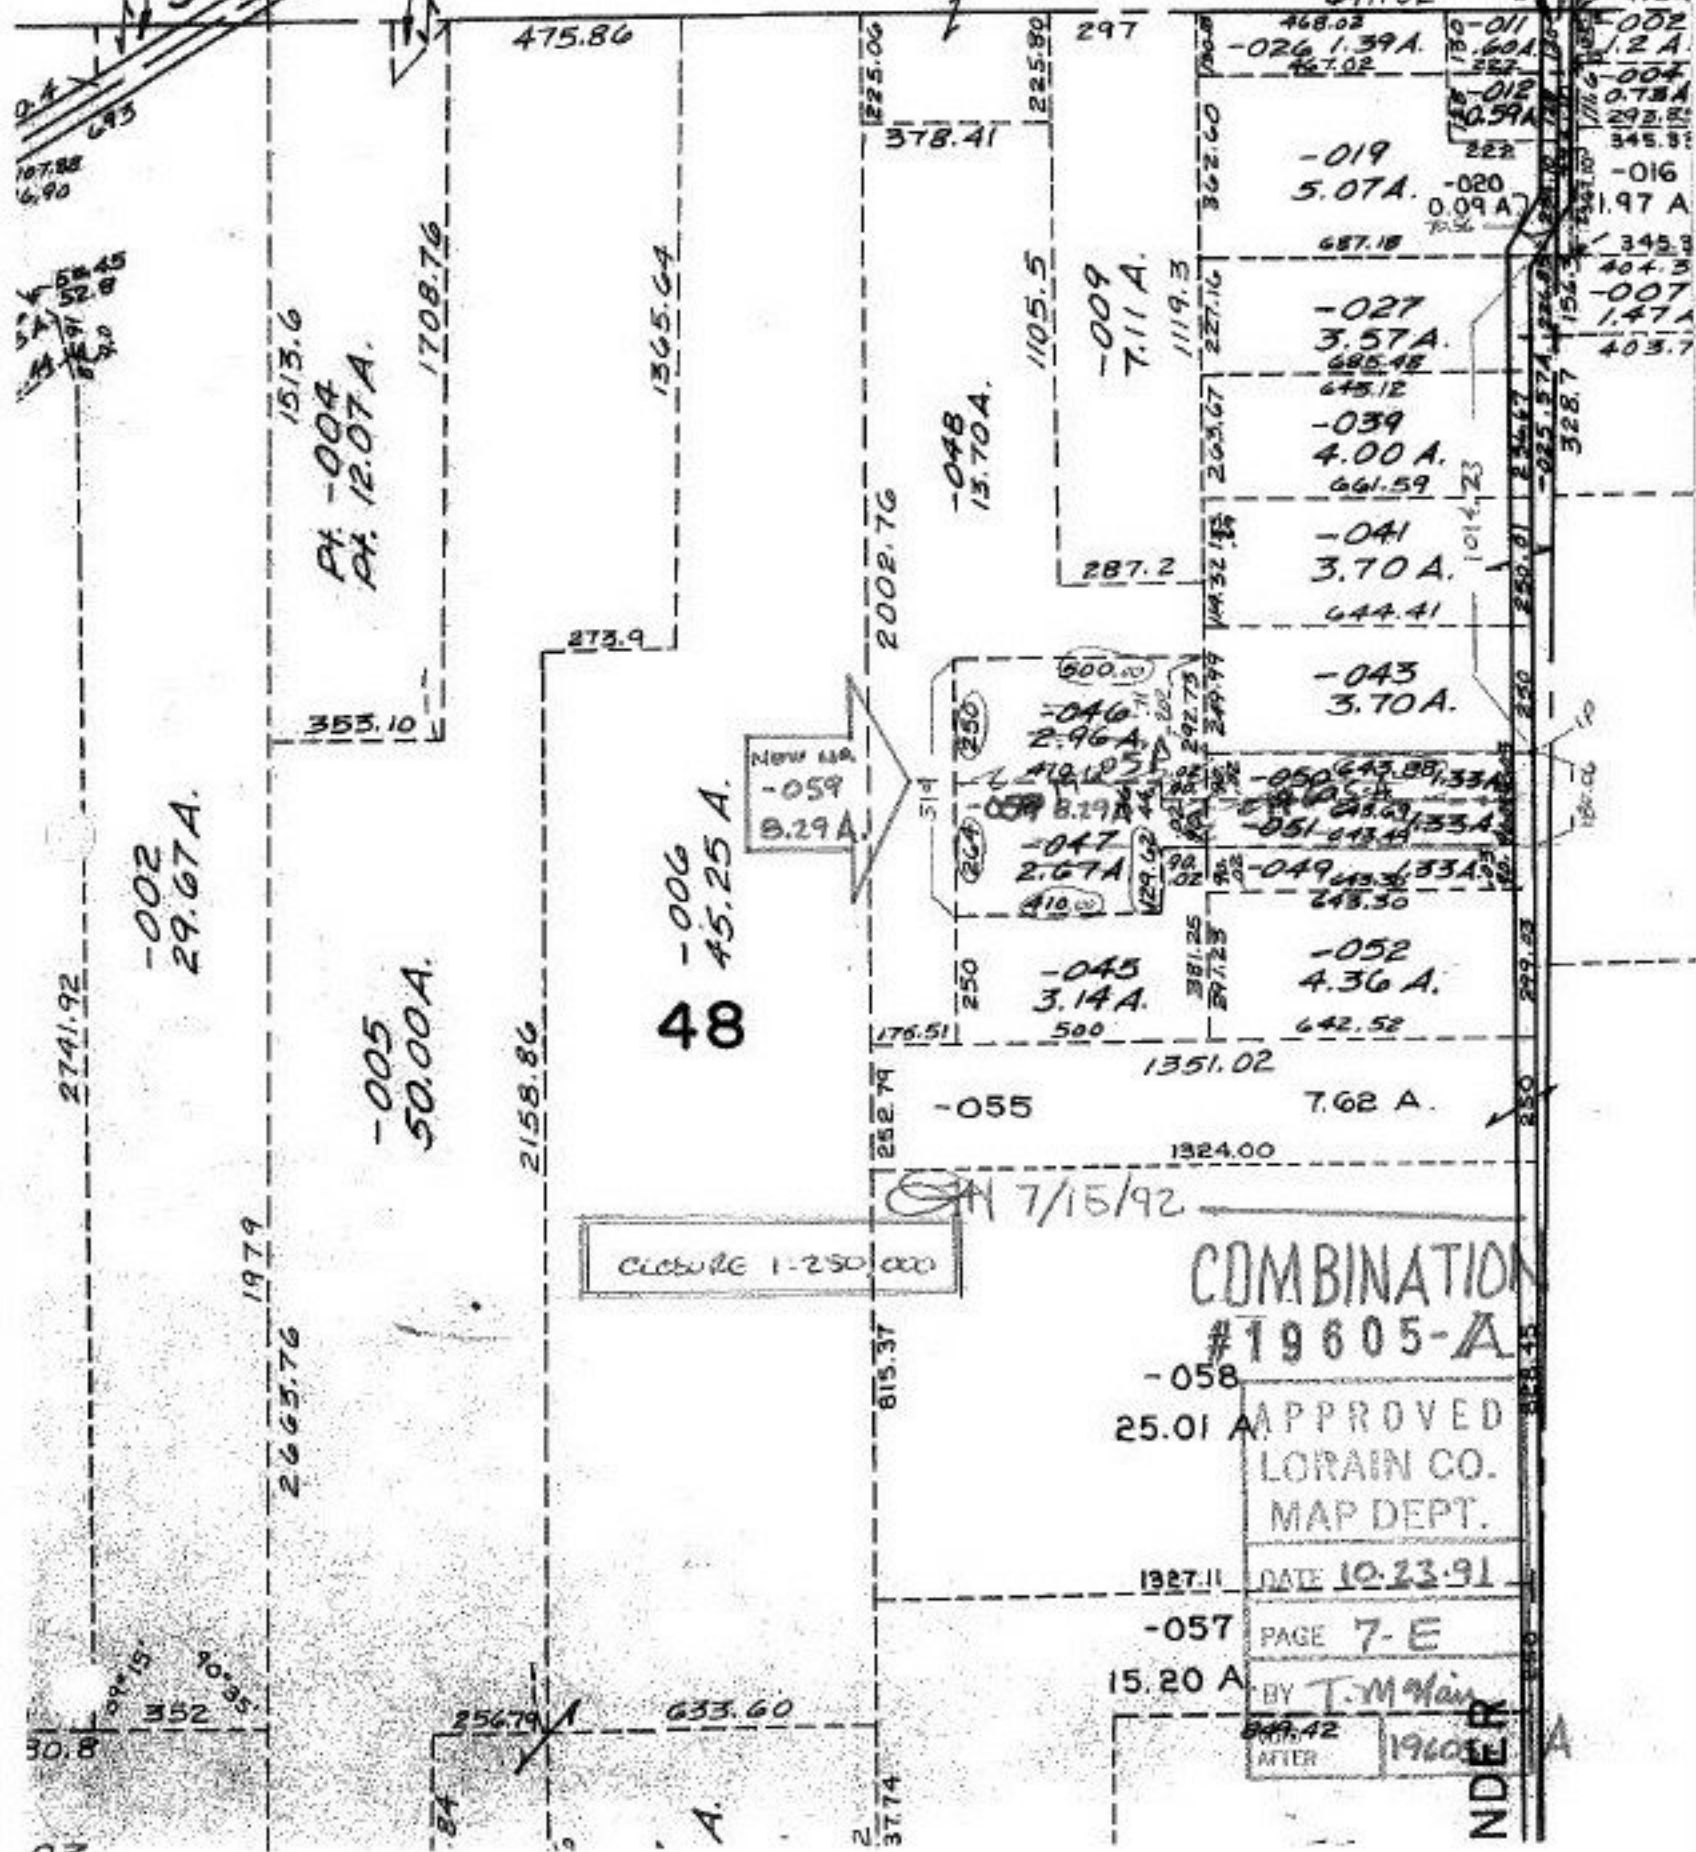

047-000-
33.85 A.
Pt. 07-00-047-
Pt. 20.14 A.
SUGAR RIDGE
Pt. 07-00-047-000-015
Pt. 1.00 A.

CLOSURE 1-250,000

COMBINATION
#19605-A

-058
25.01 A. APPROVED
LORAIN CO.
MAP DEPT.

1327.11 DATE 10-23-91

-057 PAGE 7-E

15.20 A. BY T.M. Han

847.42 AFTER 1960

INDEX