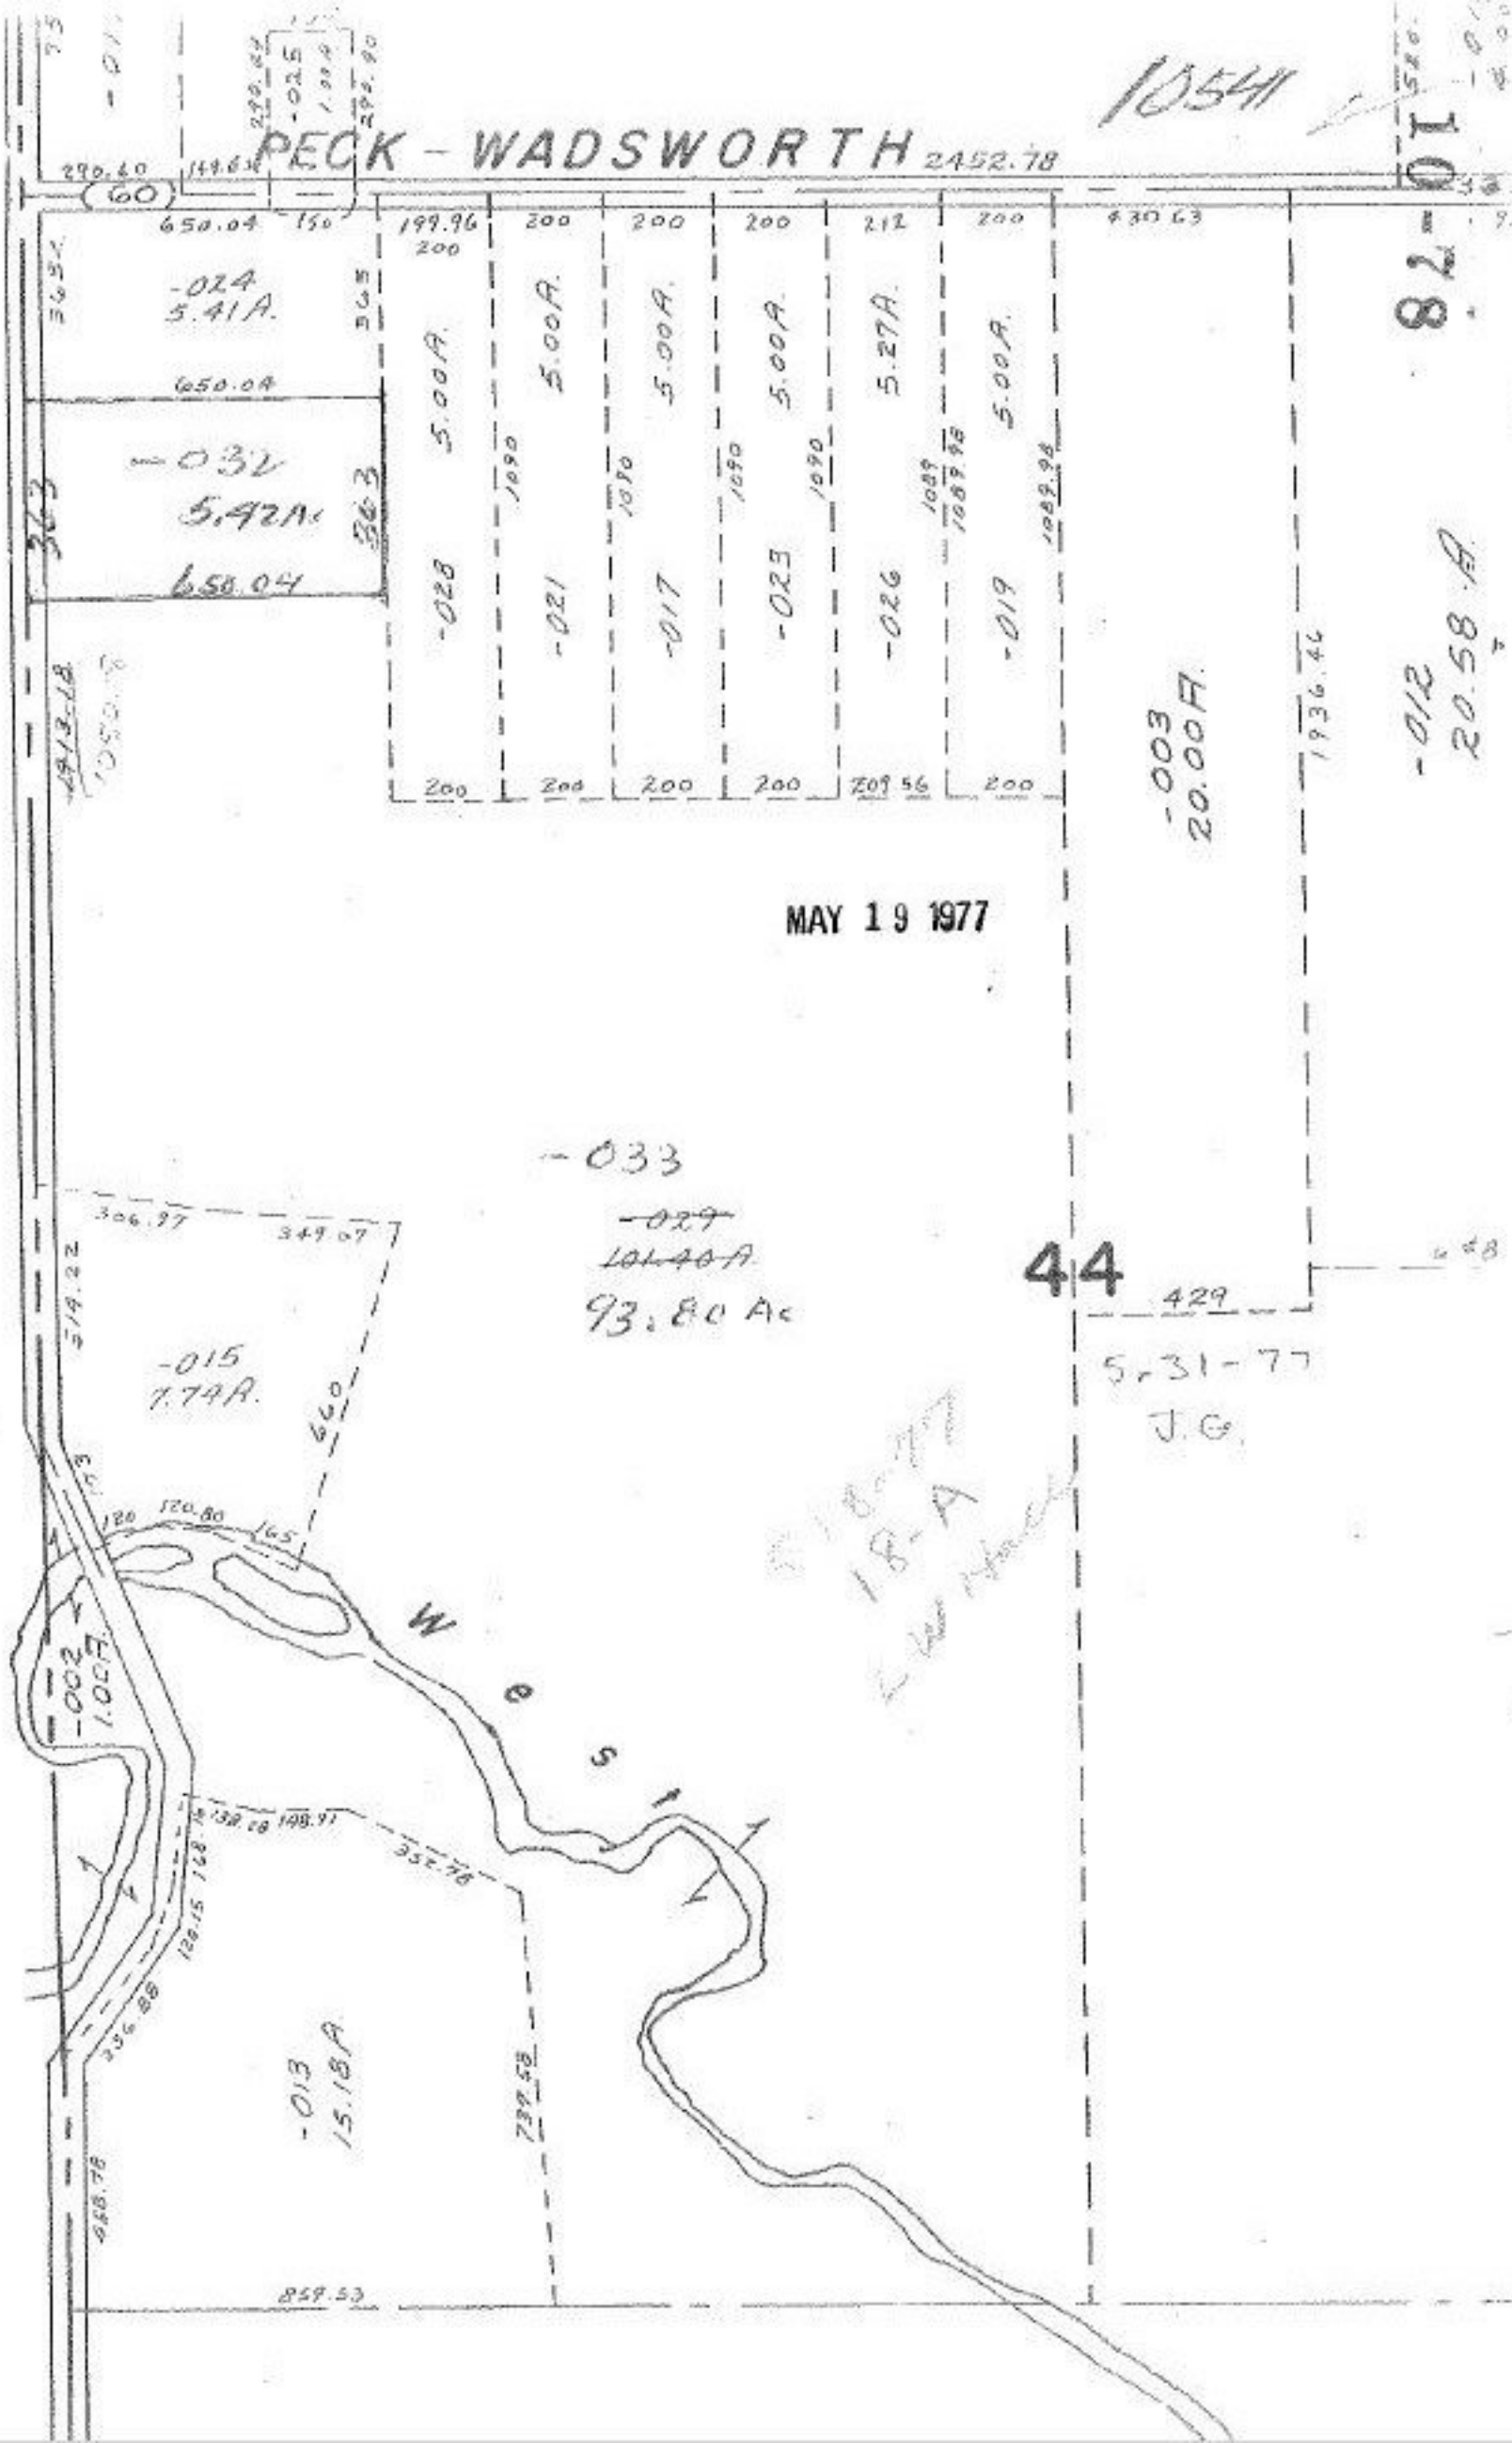

SEE 17-D

PECK - WADSWORTH 2452.78

MAY 19 1977

10541

82-01

-012
20.58 A

44

5-31-77
J.G.

290.40
149.61
290.40
-011
-025
1.99A
292.90

-024
5.41A

-032
5.42A

-028
5.00A

-021
5.00A

-017
5.00A

-023
5.00A

-026
5.27A