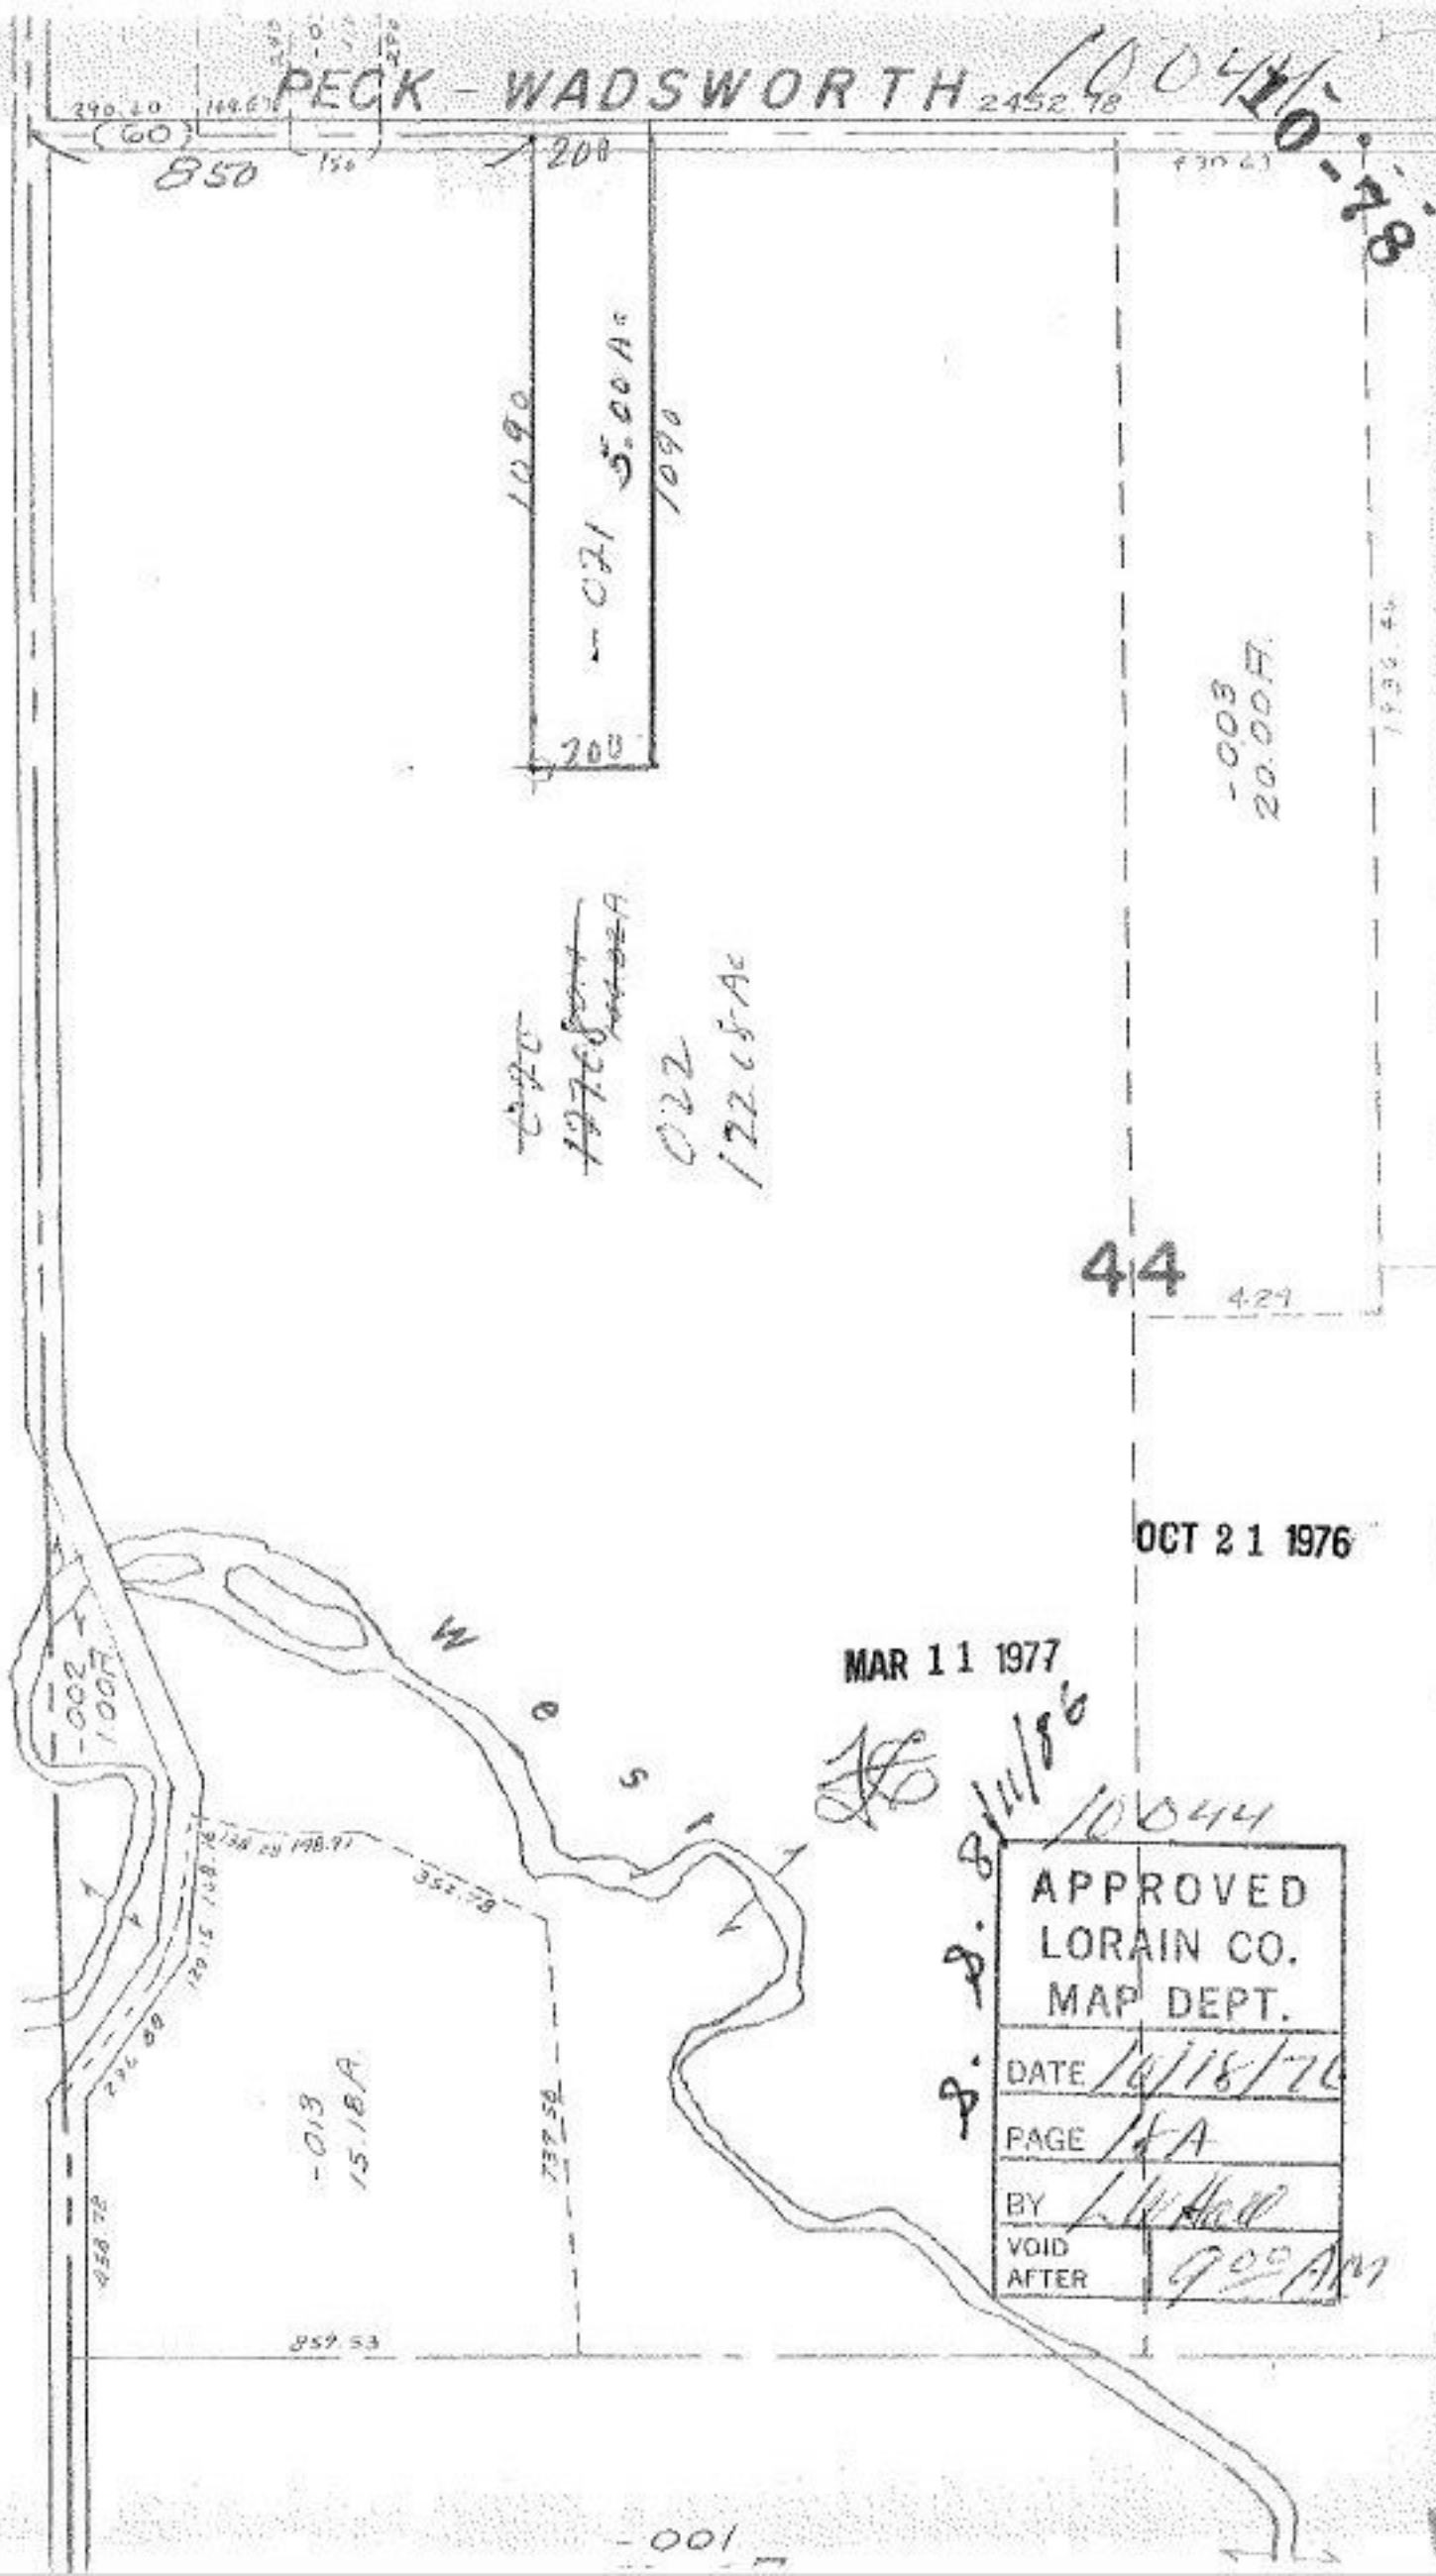

PECK - WADSWORTH 10044

SEE 17-D

-021 5.00 Ac
1090
200

~~020~~
1976
022
122.68 Ac

-003
20.00 Ac

44

OCT 21 1976

MAR 11 1977

10044

APPROVED LORAIN CO. MAP DEPT.	
DATE	10/18/76
PAGE	18A
BY	L. W. Hall
VOID AFTER	9:00 AM

-013
15.18 Ac

-001