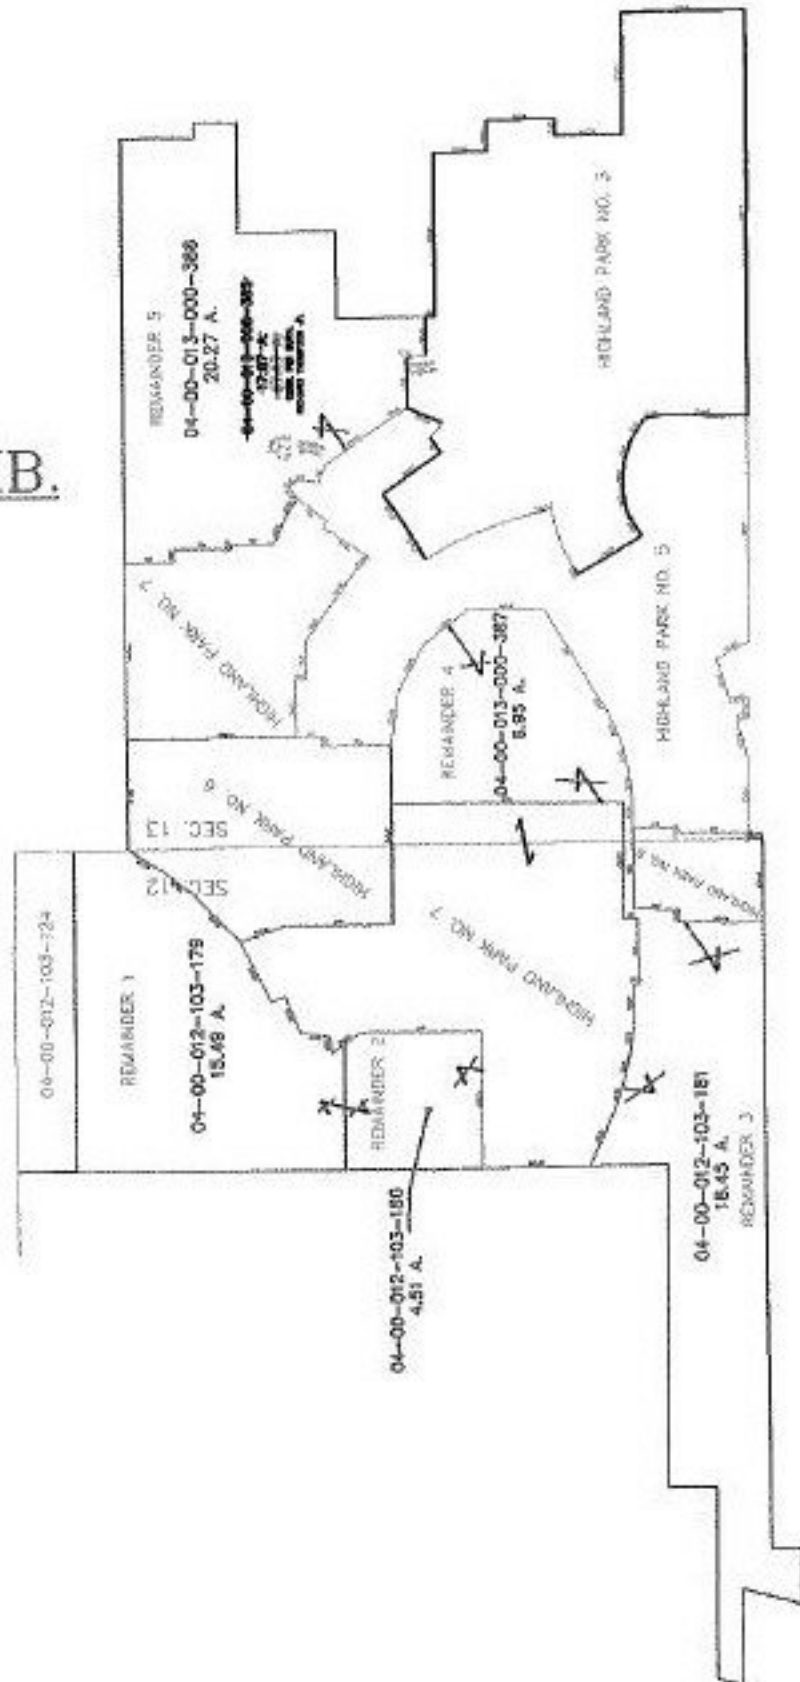

PARENT PARCEL: 04-00-013-000-385

CHILD PARCEL: 04-00-012-103-179 THRU -181 & 04-00-013-000-387 & -388

STARTING POINT: XXXXXX

NO. 00454-A

AC. CORR. & UNCOMB.

~~04-00-013-000-385~~

~~17.87 A.~~

~~67.67 A.~~

AC. CORR. PER SURV.
R. THOMPSON JR.

04-00-013-000-387

8.95 A.

04-00-013-000-388

20.27 A.

04-00-012-103-179

15.48 A.

04-00-012-103-180

4.51 A.

04-00-012-103-181

18.45 A.

SPLITS/DEEDS PROCESSED

LORAIN COUNTY TAX MAP DEPARTMENT
226 MIDDLE AVE. ELYRIA, OHIO

SURVEYED BY: RICHARD THOMPSON JR.

CLOSURE: 0.02 ; 10.000

MAP PAGE(S): 04-00-012-G & 04-00-013-A & B